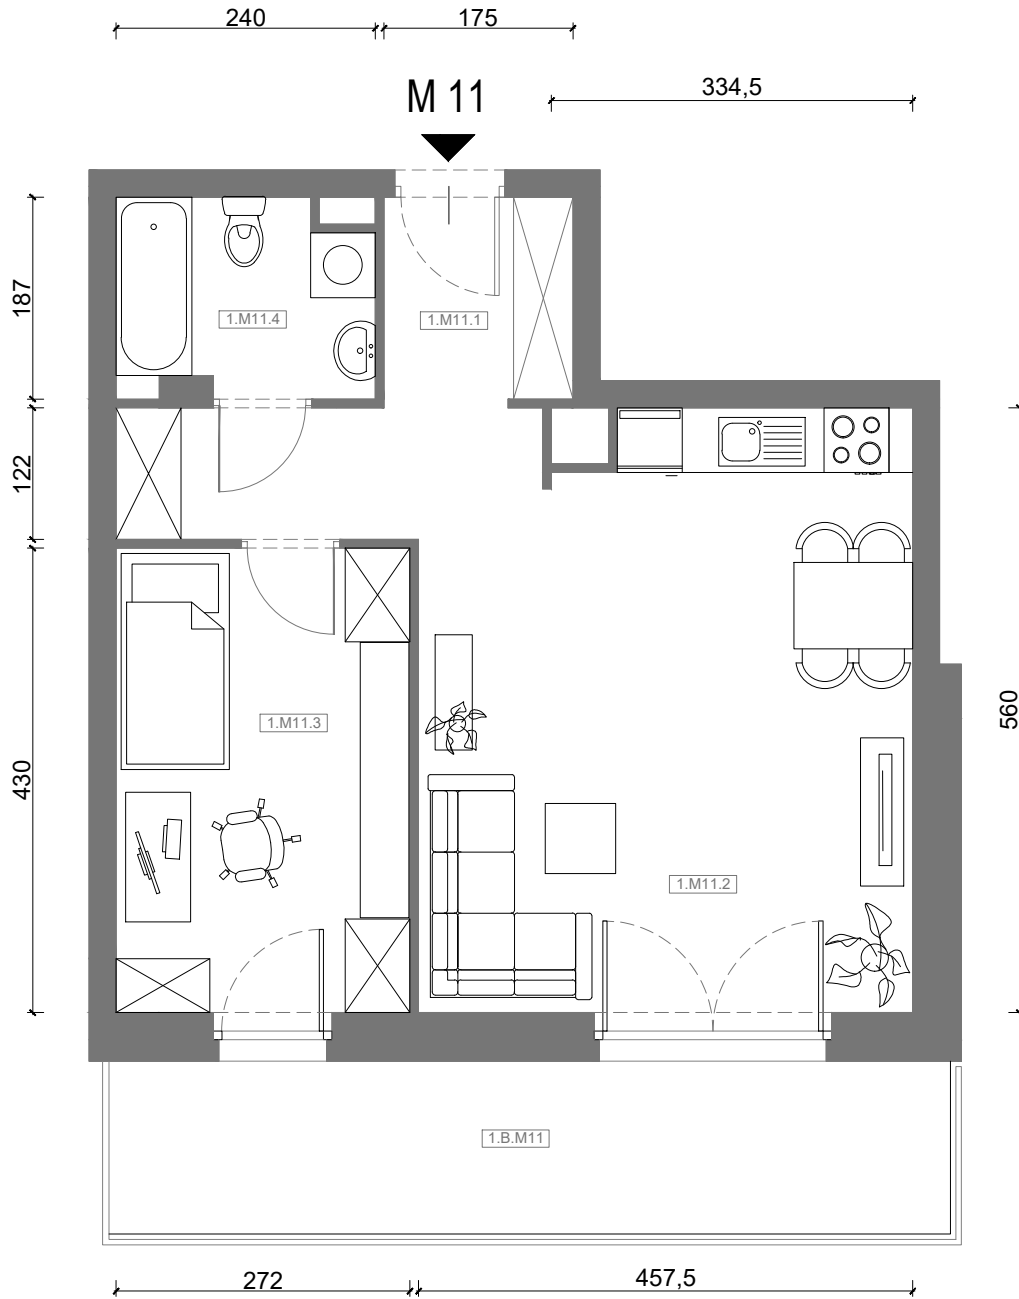

RZUT MIESZKANIA M11

kondygnacja: I PIĘTRO

ul. Białoruska 41 , Kraków

1.M11.1	komunikacja	8,76m ²
1.M11.2	pokój dzienny + aneks kuchenny	22,88m ²
1.M11.3	sypialnia	11,55m ²
1.M11.4	łazienka	4,09m ²
Razem powierzchnia mieszkania		47,28 m²

SKALA

dotądowo balkon o powierzchni 12,46m²

RZUT MIESZKANIA M11 Z ARANŻACJĄ

kondygnacja: I PIĘTRO

ul. Białoruska 41, Kraków

1.M11.1	komunikacja	8,76m ²
1.M11.2	pokój dzienny + aneks kuchenny	22,88m ²
1.M11.3	sypialnia	11,55m ²
1.M11.4	łazienka	4,09m ²
Razem powierzchnia mieszkania		47,28 m²

SKALA

dodatkowo balkon o powierzchni 12,46m²