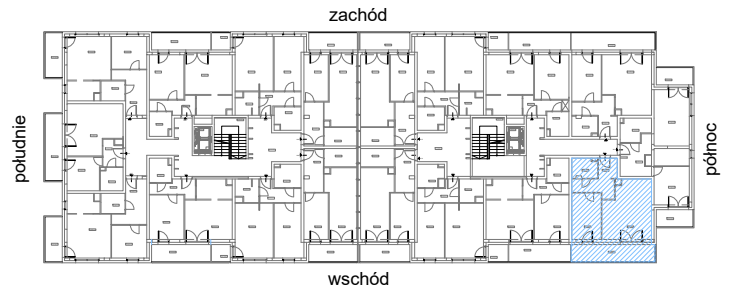

RZUT MIESZKANIA M11

kondygnacja: I PIĘTRO

ul. Białoruska 41 , Kraków

1.M11.1	komunikacja	8,76m ²
1.M11.2	pokój dzienny + aneks kuchenny	22,88m ²
1.M11.3	sypialnia	11,55m ²
1.M11.4	łazienka	4,09m ²
Razem powierzchnia mieszkania		47,28 m²

SKALA

dotądowo balkon o powierzchni 12,46m²

RZUT MIESZKANIA M11 Z ARANŻACJĄ

kondygnacja: I PIĘTRO

ul. Białoruska 41, Kraków

1.M11.1	komunikacja	8,76m ²
1.M11.2	pokój dzienny + aneks kuchenny	22,88m ²
1.M11.3	sypialnia	11,55m ²
1.M11.4	łazienka	4,09m ²
Razem powierzchnia mieszkania		47,28 m²

SKALA

dodatkowo balkon o powierzchni 12,46m²