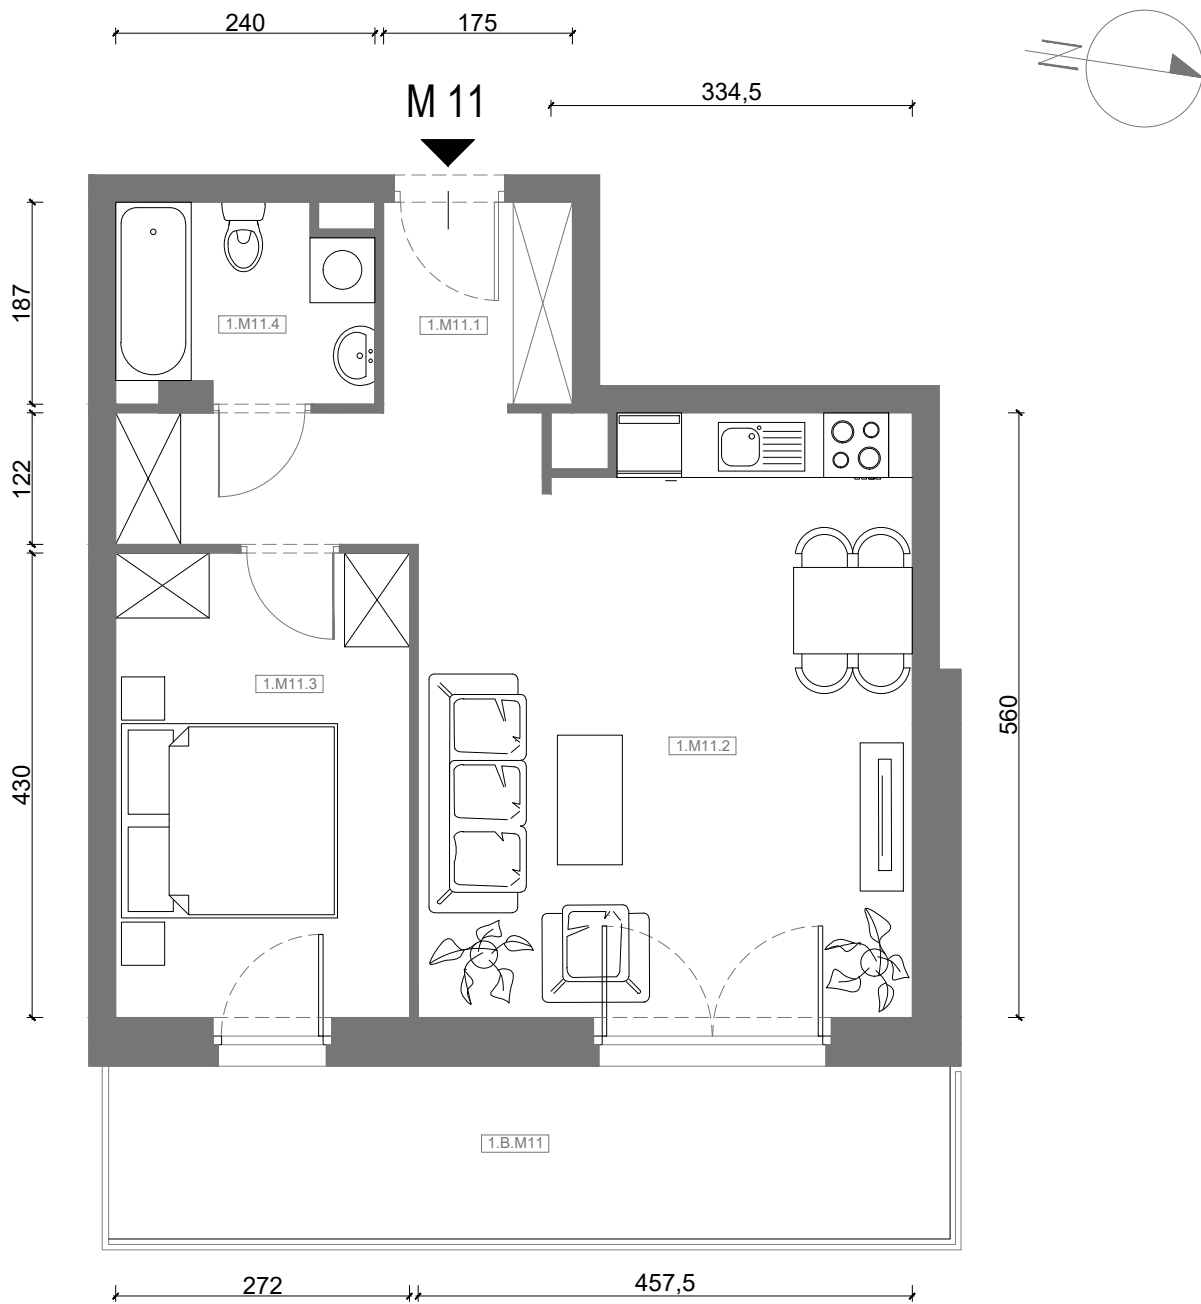

RZUT MIESZKANIA M11

kondygnacja: I PIĘTRO

ul. Białoruska 41 , Kraków

1.M11.1	komunikacja	8,76m ²
1.M11.2	pokój dzienny + aneks kuchenny	22,88m ²
1.M11.3	sypialnia	11,55m ²
1.M11.4	łazienka	4,09m ²
Razem powierzchnia mieszkania		47,28 m²

SKALA

dotądowo balkon o powierzchni 12,46m²

RZUT MIESZKANIA M11 Z ARANŻACJĄ

kondygnacja: I PIĘTRO

ul. Białoruska 41, Kraków

1.M11.1	komunikacja	8,76m ²
1.M11.2	pokój dzienny + aneks kuchenny	22,88m ²
1.M11.3	sypialnia	11,55m ²
1.M11.4	łazienka	4,09m ²
Razem powierzchnia mieszkania		47,28 m²

SKALA

dodatkowo balkon o powierzchni 12,46m²