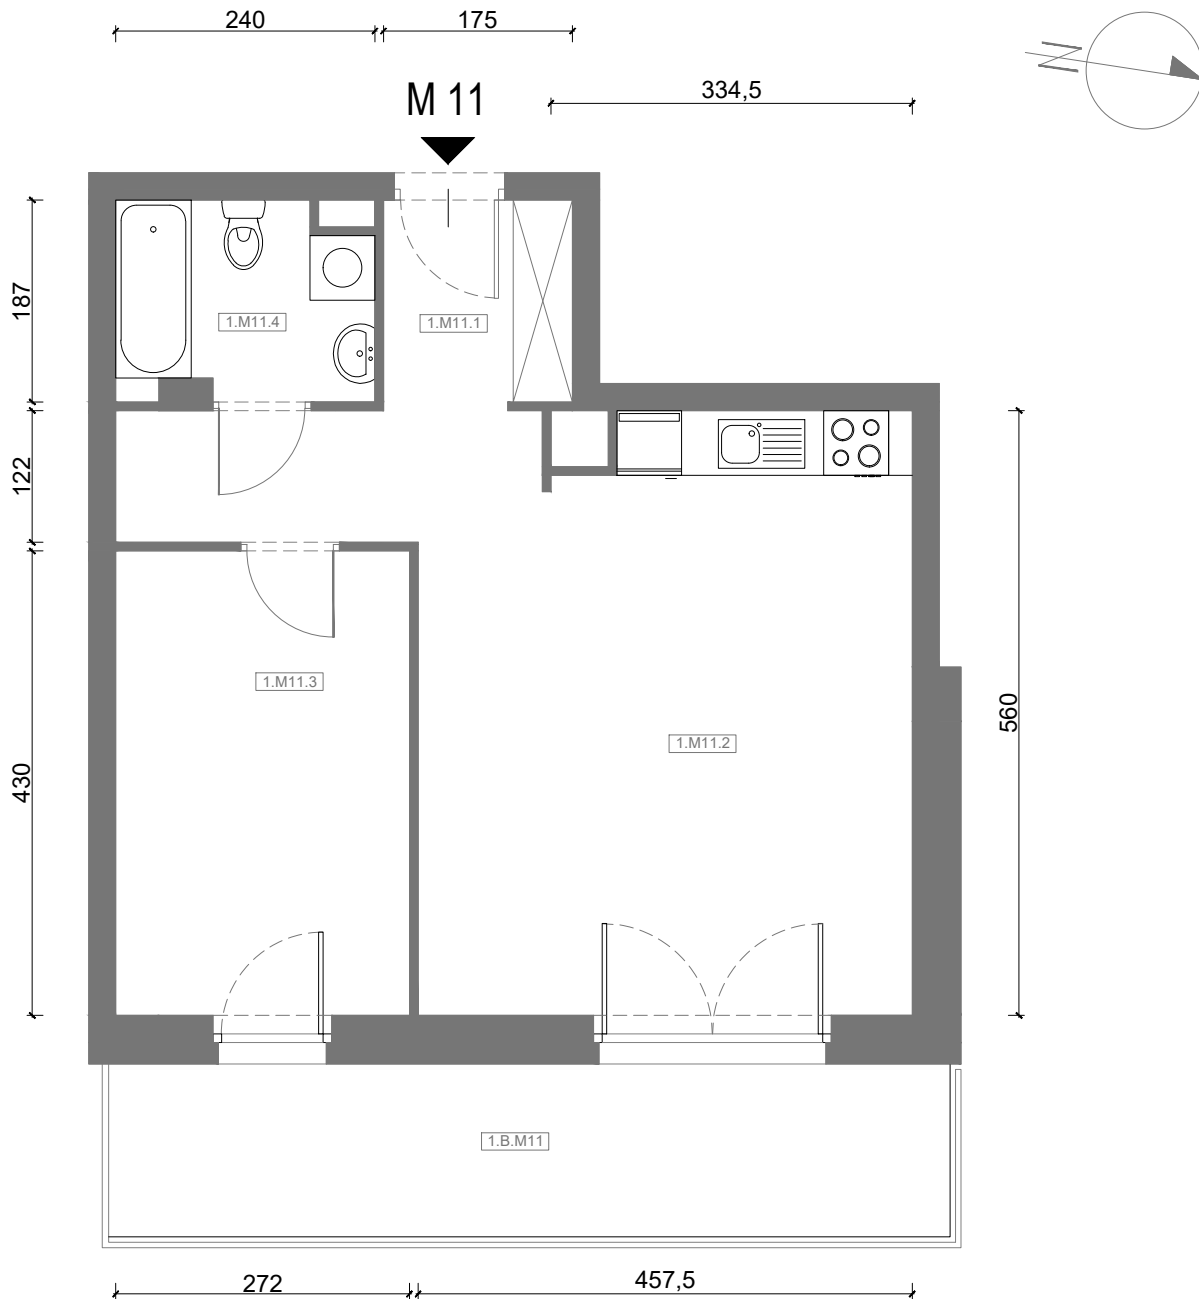

RZUT MIESZKANIA M11

kondygnacja: I PIĘTRO

ul. Białoruska 41 , Kraków

1.M11.1	komunikacja	8,76m ²
1.M11.2	pokój dzienny + aneks kuchenny	22,88m ²
1.M11.3	sypialnia	11,55m ²
1.M11.4	łazienka	4,09m ²
Razem powierzchnia mieszkania		47,28 m²

SKALA

dotądowo balkon o powierzchni 12,46m²

RZUT MIESZKANIA M11 Z ARANŻACJĄ

kondygnacja: I PIĘTRO

ul. Białoruska 41, Kraków

1.M11.1	komunikacja	8,76m ²
1.M11.2	pokój dzienny + aneks kuchenny	22,88m ²
1.M11.3	sypialnia	11,55m ²
1.M11.4	łazienka	4,09m ²
Razem powierzchnia mieszkania		47,28 m²

SKALA

dodatkowo balkon o powierzchni 12,46m²