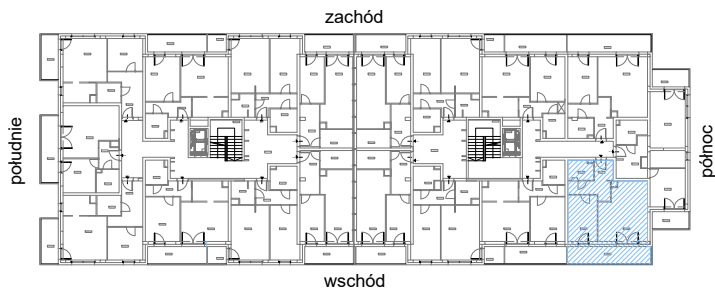

RZUT MIESZKANIA M11

kondygnacja: I PIĘTRO

ul. Białoruska 41 , Kraków

1.M11.1	komunikacja	8,76m ²
1.M11.2	pokój dzienny + aneks kuchenny	22,88m ²
1.M11.3	sypialnia	11,55m ²
1.M11.4	łazienka	4,09m ²
Razem powierzchnia mieszkania		47,28 m²

SKALA

dotądowo balkon o powierzchni 12,46m²

RZUT MIESZKANIA M11 Z ARANŻACJĄ

kondygnacja: I PIĘTRO

ul. Białoruska 41, Kraków

1.M11.1	komunikacja	8,76m ²
1.M11.2	pokój dzienny + aneks kuchenny	22,88m ²
1.M11.3	sypialnia	11,55m ²
1.M11.4	łazienka	4,09m ²
Razem powierzchnia mieszkania		47,28 m²

SKALA

dodatkowo balkon o powierzchni 12,46m²