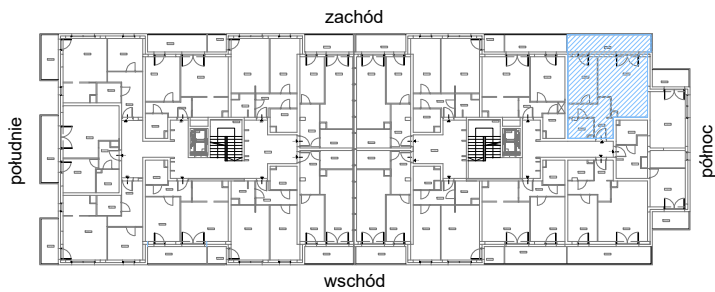

RZUT MIESZKANIA M09

kondygnacja: I PIĘTRO

ul. Białoruska 41 , Kraków

1.M09.1	komunikacja	8,76m ²
1.M09.2	łazienka	4,09m ²
1.M09.3	sypialnia	11,55m ²
1.M09.4	pokój dzienny + aneks kuchenny	22,88m ²
Razem powierzchnia mieszkania		47,28 m²

dodatkowo balkon o powierzchni 12,46m²

RZUT MIESZKANIA M09 Z ARANŻACJĄ

kondygnacja: I PIĘTRO

ul. Białoruska 41 , Kraków

1.M09.1	<i>komunikacja</i>	8,76m ²
1.M09.2	<i>łazienka</i>	4,09m ²
1.M09.3	<i>sypialnia</i>	11,55m ²
1.M09.4	<i>pokój dzienny + aneks kuchenny</i>	22,88m ²
Razem powierzchnia mieszkania		47,28 m²

dodatkowo balkon o powierzchni 12,46m²

RZUT MIESZKANIA M09 Z ARANŻACJĄ

kondygnacja: I PIĘTRO

ul. Białoruska 41 , Kraków

1.M09.1	komunikacja	8,76m ²
1.M09.2	łazienka	4,09m ²
1.M09.3	sypialnia	11,55m ²
1.M09.4	pokój dzienny + aneks kuchenny	22,88m ²
Razem powierzchnia mieszkania		47,28 m²

SKALA

dodatkowo balkon o powierzchni 12,46m²