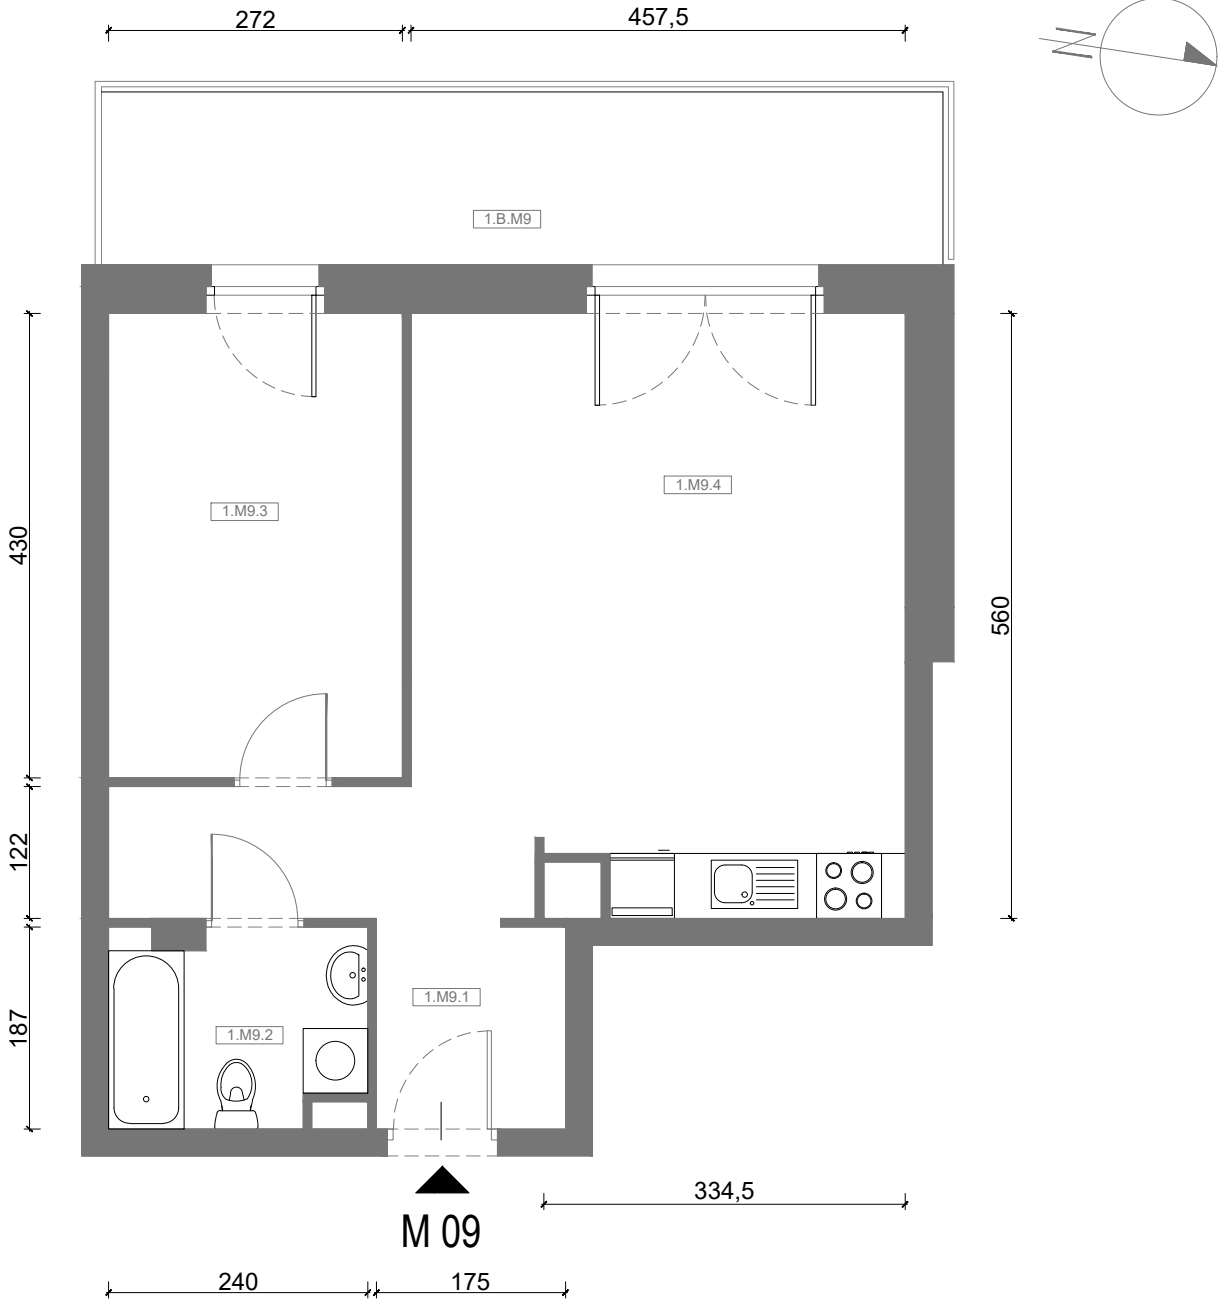

RZUT MIESZKANIA M09

kondygnacja: I PIĘTRO

ul. Białoruska 41 , Kraków

1.M09.1	komunikacja	8,76m ²
1.M09.2	łazienka	4,09m ²
1.M09.3	sypialnia	11,55m ²
1.M09.4	pokój dzienny + aneks kuchenny	22,88m ²
Razem powierzchnia mieszkania		47,28 m²

dodatkowo balkon o powierzchni 12,46m²

RZUT MIESZKANIA M09 Z ARANŻACJĄ

kondygnacja: I PIĘTRO

ul. Białoruska 41 , Kraków

1.M09.1	<i>komunikacja</i>	8,76m ²
1.M09.2	<i>łazienka</i>	4,09m ²
1.M09.3	<i>sypialnia</i>	11,55m ²
1.M09.4	<i>pokój dzienny + aneks kuchenny</i>	22,88m ²
Razem powierzchnia mieszkania		47,28 m²

dodatkowo balkon o powierzchni 12,46m²

RZUT MIESZKANIA M09 Z ARANŻACJĄ

kondygnacja: I PIĘTRO

ul. Białoruska 41 , Kraków

1.M09.1	komunikacja	8,76m ²
1.M09.2	łazienka	4,09m ²
1.M09.3	sypialnia	11,55m ²
1.M09.4	pokój dzienny + aneks kuchenny	22,88m ²
Razem powierzchnia mieszkania		47,28 m²

SKALA

dodatkowo balkon o powierzchni 12,46m²