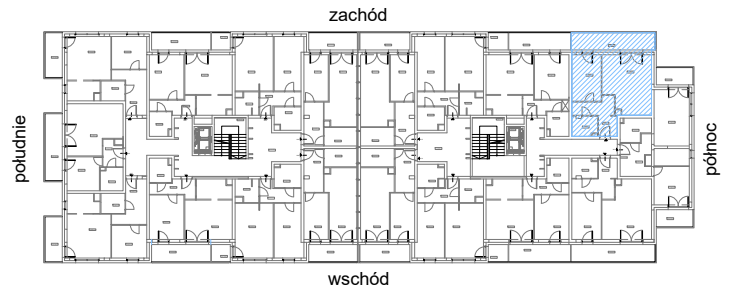

RZUT MIESZKANIA M09

kondygnacja: I PIĘTRO

ul. Białoruska 41 , Kraków

1.M09.1	komunikacja	8,76m ²
1.M09.2	łazienka	4,09m ²
1.M09.3	sypialnia	11,55m ²
1.M09.4	pokój dzienny + aneks kuchenny	22,88m ²
Razem powierzchnia mieszkania		47,28 m²

dodatkowo balkon o powierzchni 12,46m²

RZUT MIESZKANIA M09 Z ARANŻACJĄ

kondygnacja: I PIĘTRO

ul. Białoruska 41 , Kraków

1.M09.1	<i>komunikacja</i>	8,76m ²
1.M09.2	<i>łazienka</i>	4,09m ²
1.M09.3	<i>sypialnia</i>	11,55m ²
1.M09.4	<i>pokój dzienny + aneks kuchenny</i>	22,88m ²
Razem powierzchnia mieszkania		47,28 m²

dodatkowo balkon o powierzchni 12,46m²

RZUT MIESZKANIA M09 Z ARANŻACJĄ

kondygnacja: I PIĘTRO

ul. Białoruska 41 , Kraków

1.M09.1	komunikacja	8,76m ²
1.M09.2	łazienka	4,09m ²
1.M09.3	sypialnia	11,55m ²
1.M09.4	pokój dzienny + aneks kuchenny	22,88m ²
Razem powierzchnia mieszkania		47,28 m²

SKALA

dodatkowo balkon o powierzchni 12,46m²