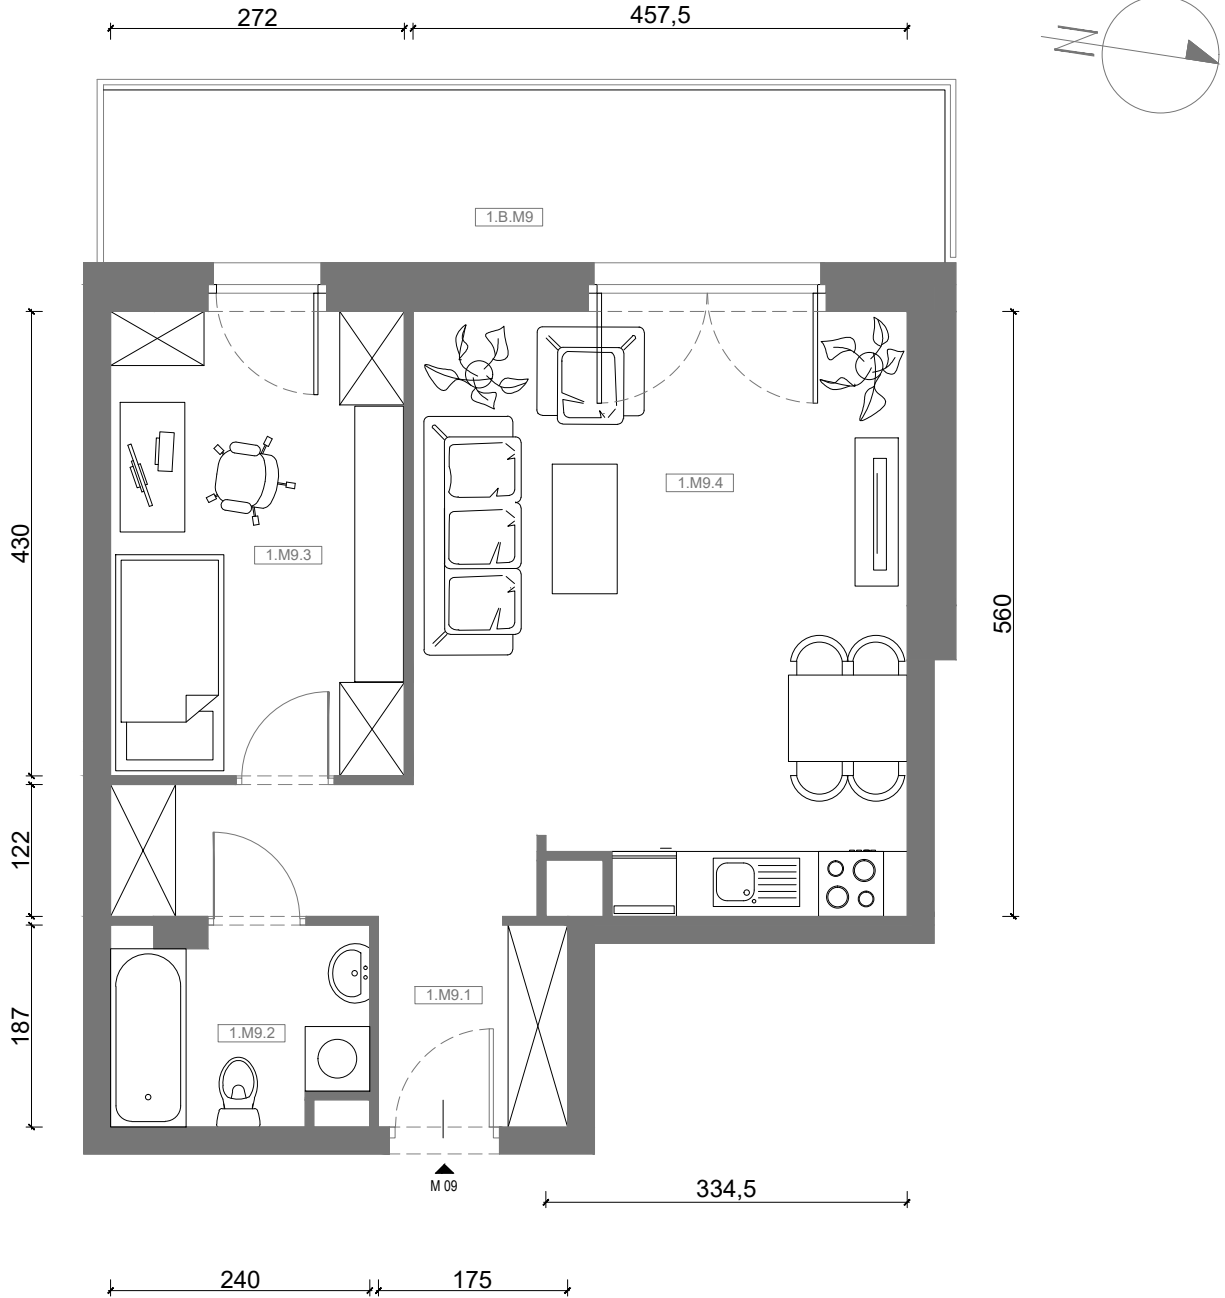

RZUT MIESZKANIA M09

kondygnacja: I PIĘTRO

ul. Białoruska 41 , Kraków

1.M09.1	komunikacja	8,76m ²
1.M09.2	łazienka	4,09m ²
1.M09.3	sypialnia	11,55m ²
1.M09.4	pokój dzienny + aneks kuchenny	22,88m ²
Razem powierzchnia mieszkania		47,28 m²

dodatkowo balkon o powierzchni 12,46m²

RZUT MIESZKANIA M09 Z ARANŻACJĄ

kondygnacja: I PIĘTRO

ul. Białoruska 41 , Kraków

1.M09.1	<i>komunikacja</i>	8,76m ²
1.M09.2	<i>łazienka</i>	4,09m ²
1.M09.3	<i>sypialnia</i>	11,55m ²
1.M09.4	<i>pokój dzienny + aneks kuchenny</i>	22,88m ²
Razem powierzchnia mieszkania		47,28 m²

dodatkowo balkon o powierzchni 12,46m²

RZUT MIESZKANIA M09 Z ARANŻACJĄ

kondygnacja: I PIĘTRO

ul. Białoruska 41 , Kraków

1.M09.1	komunikacja	8,76m ²
1.M09.2	łazienka	4,09m ²
1.M09.3	sypialnia	11,55m ²
1.M09.4	pokój dzienny + aneks kuchenny	22,88m ²
Razem powierzchnia mieszkania		47,28 m²

SKALA

dodatkowo balkon o powierzchni 12,46m²