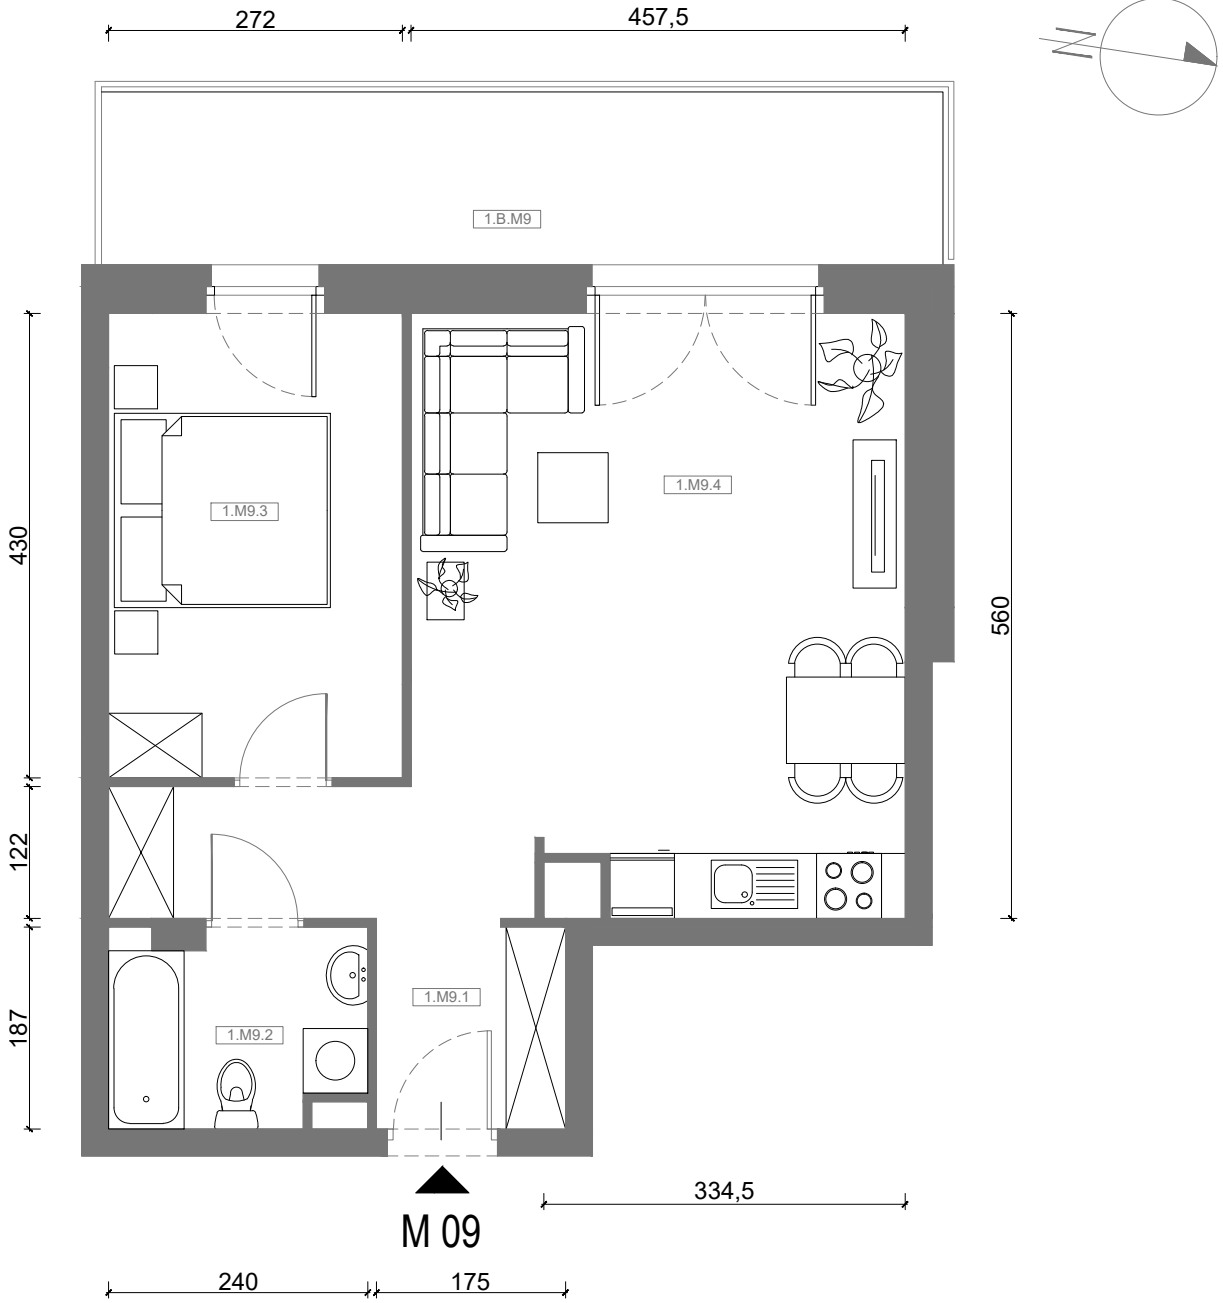

RZUT MIESZKANIA M09

kondygnacja: I PIĘTRO

ul. Białoruska 41 , Kraków

1.M09.1	komunikacja	8,76m ²
1.M09.2	łazienka	4,09m ²
1.M09.3	sypialnia	11,55m ²
1.M09.4	pokój dzienny + aneks kuchenny	22,88m ²
Razem powierzchnia mieszkania		47,28 m²

dodatkowo balkon o powierzchni 12,46m²

RZUT MIESZKANIA M09 Z ARANŻACJĄ

kondygnacja: I PIĘTRO

ul. Białoruska 41 , Kraków

1.M09.1	<i>komunikacja</i>	8,76m ²
1.M09.2	<i>łazienka</i>	4,09m ²
1.M09.3	<i>sypialnia</i>	11,55m ²
1.M09.4	<i>pokój dzienny + aneks kuchenny</i>	22,88m ²
Razem powierzchnia mieszkania		47,28 m²

dodatkowo balkon o powierzchni 12,46m²

RZUT MIESZKANIA M09 Z ARANŻACJĄ

kondygnacja: I PIĘTRO

ul. Białoruska 41 , Kraków

1.M09.1	komunikacja	8,76m ²
1.M09.2	łazienka	4,09m ²
1.M09.3	sypialnia	11,55m ²
1.M09.4	pokój dzienny + aneks kuchenny	22,88m ²
Razem powierzchnia mieszkania		47,28 m²

SKALA

dodatkowo balkon o powierzchni 12,46m²