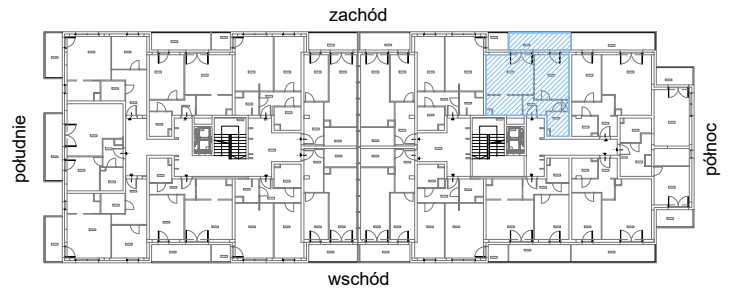

RZUT MIESZKANIA M08

kondygnacja: I PIĘTRO

ul. Białoruska 41 , Kraków

1.M08.1	komunikacja	5,47m ²
1.M08.2	pokój dzienny + aneks kuchenny	22,21m ²
1.M08.3	sypialnia	13,03m ²
1.M08.4	łazienka	4,33m ²
Razem powierzchnia mieszkania		45,04 m²

dodatkowo balkon o powierzchni 9,12m²

RZUT MIESZKANIA M08 Z ARANŻACJĄ

kondygnacja: I PIĘTRO

ul. Białoruska 41, Kraków

1.M08.1	<i>komunikacja</i>	5,47m ²
1.M08.2	<i>pokój dzienny + aneks kuchenny</i>	22,21m ²
1.M08.3	<i>sypialnia</i>	13,03m ²
1.M08.4	<i>łazienka</i>	4,33m ²
Razem powierzchnia mieszkania		45,04 m²

dodatkowo balkon o powierzchni 9,12m²

RZUT MIESZKANIA M08 Z ARANŻACJĄ

kondygnacja: I PIĘTRO

ul. Białoruska 41 , Kraków

1.M08.1	<i>komunikacja</i>	5,47m ²
1.M08.2	<i>pokój dzienny + aneks kuchenny</i>	22,21m ²
1.M08.3	<i>sypialnia</i>	13,03m ²
1.M08.4	<i>łazienka</i>	4,33m ²
Razem powierzchnia mieszkania		45,04 m²

SKALA

dodatkowo balkon o powierzchni 9,12m²