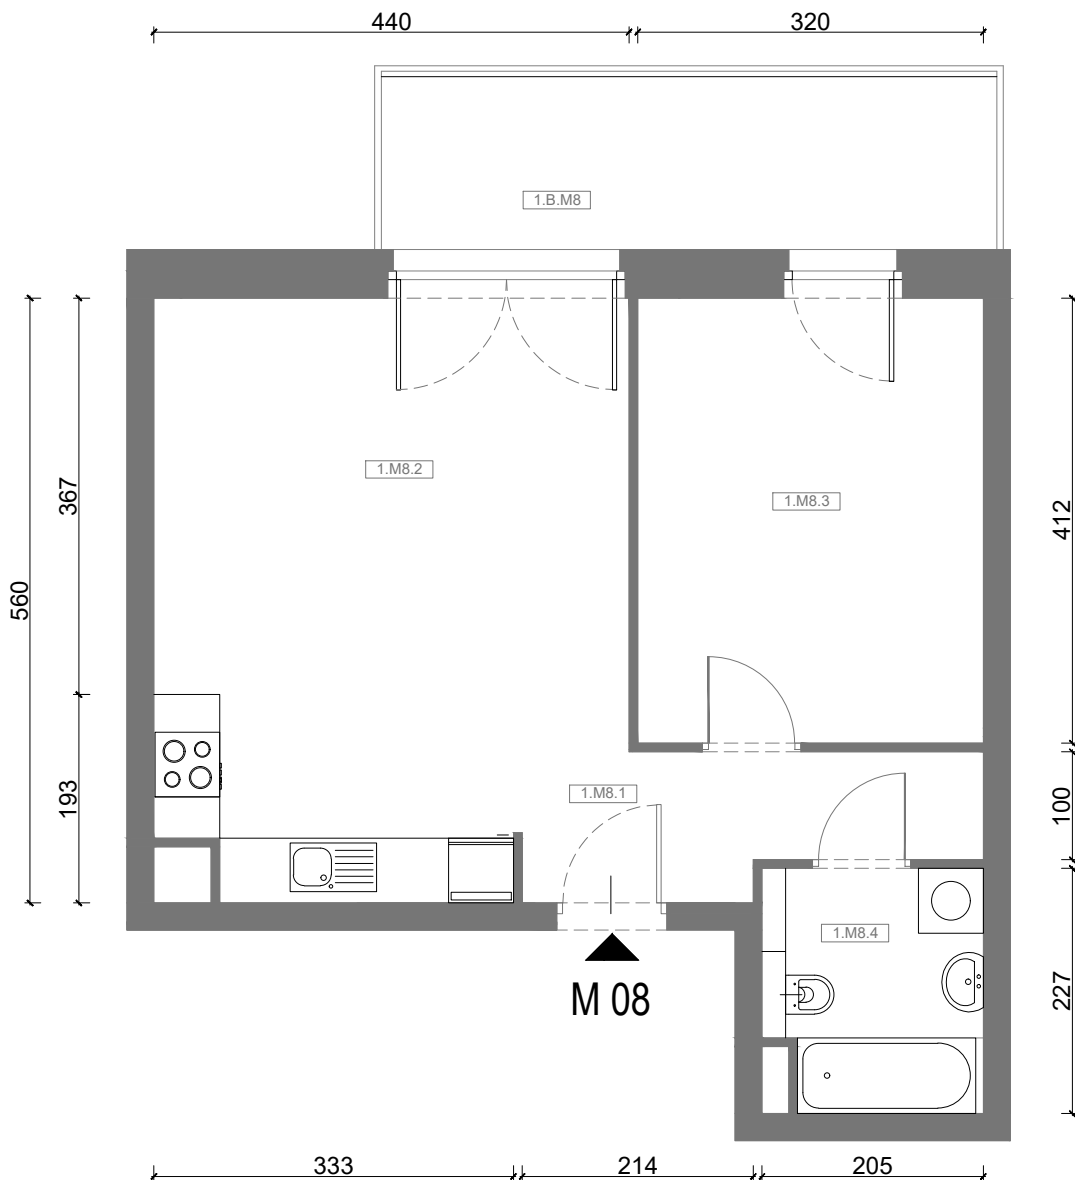

RZUT MIESZKANIA M08

kondygnacja: I PIĘTRO

ul. Białoruska 41 , Kraków

1.M08.1	komunikacja	5,47m ²
1.M08.2	pokój dzienny + aneks kuchenny	22,21m ²
1.M08.3	sypialnia	13,03m ²
1.M08.4	łazienka	4,33m ²
Razem powierzchnia mieszkania		45,04 m²

dodatkowo balkon o powierzchni 9,12m²

RZUT MIESZKANIA M08 Z ARANŻACJĄ

kondygnacja: I PIĘTRO

ul. Białoruska 41, Kraków

1.M08.1	<i>komunikacja</i>	5,47m ²
1.M08.2	<i>pokój dzienny + aneks kuchenny</i>	22,21m ²
1.M08.3	<i>sypialnia</i>	13,03m ²
1.M08.4	<i>łazienka</i>	4,33m ²
Razem powierzchnia mieszkania		45,04 m²

dodatkowo balkon o powierzchni 9,12m²

RZUT MIESZKANIA M08 Z ARANŻACJĄ

kondygnacja: I PIĘTRO

ul. Białoruska 41 , Kraków

1.M08.1	<i>komunikacja</i>	5,47m ²
1.M08.2	<i>pokój dzienny + aneks kuchenny</i>	22,21m ²
1.M08.3	<i>sypialnia</i>	13,03m ²
1.M08.4	<i>łazienka</i>	4,33m ²
Razem powierzchnia mieszkania		45,04 m²

SKALA

dodatkowo balkon o powierzchni 9,12m²