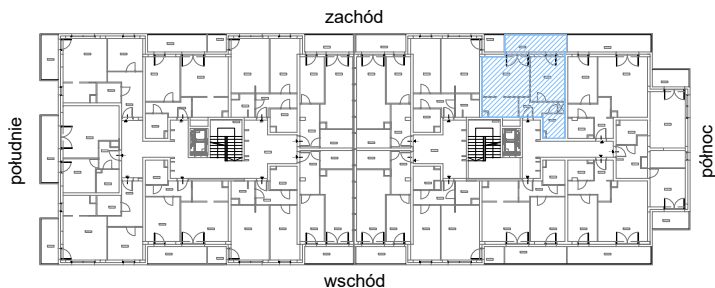

RZUT MIESZKANIA M08

kondygnacja: I PIĘTRO

ul. Białoruska 41 , Kraków

1.M08.1	komunikacja	5,47m ²
1.M08.2	pokój dzienny + aneks kuchenny	22,21m ²
1.M08.3	sypialnia	13,03m ²
1.M08.4	łazienka	4,33m ²
Razem powierzchnia mieszkania		45,04 m²

dodatkowo balkon o powierzchni 9,12m²

RZUT MIESZKANIA M08 Z ARANŻACJĄ

kondygnacja: I PIĘTRO

ul. Białoruska 41, Kraków

1.M08.1	<i>komunikacja</i>	5,47m ²
1.M08.2	<i>pokój dzienny + aneks kuchenny</i>	22,21m ²
1.M08.3	<i>sypialnia</i>	13,03m ²
1.M08.4	<i>łazienka</i>	4,33m ²
Razem powierzchnia mieszkania		45,04 m²

dodatkowo balkon o powierzchni 9,12m²

RZUT MIESZKANIA M08 Z ARANŻACJĄ

kondygnacja: I PIĘTRO

ul. Białoruska 41 , Kraków

1.M08.1	<i>komunikacja</i>	5,47m ²
1.M08.2	<i>pokój dzienny + aneks kuchenny</i>	22,21m ²
1.M08.3	<i>sypialnia</i>	13,03m ²
1.M08.4	<i>łazienka</i>	4,33m ²
Razem powierzchnia mieszkania		45,04 m²

SKALA

dodatkowo balkon o powierzchni 9,12m²