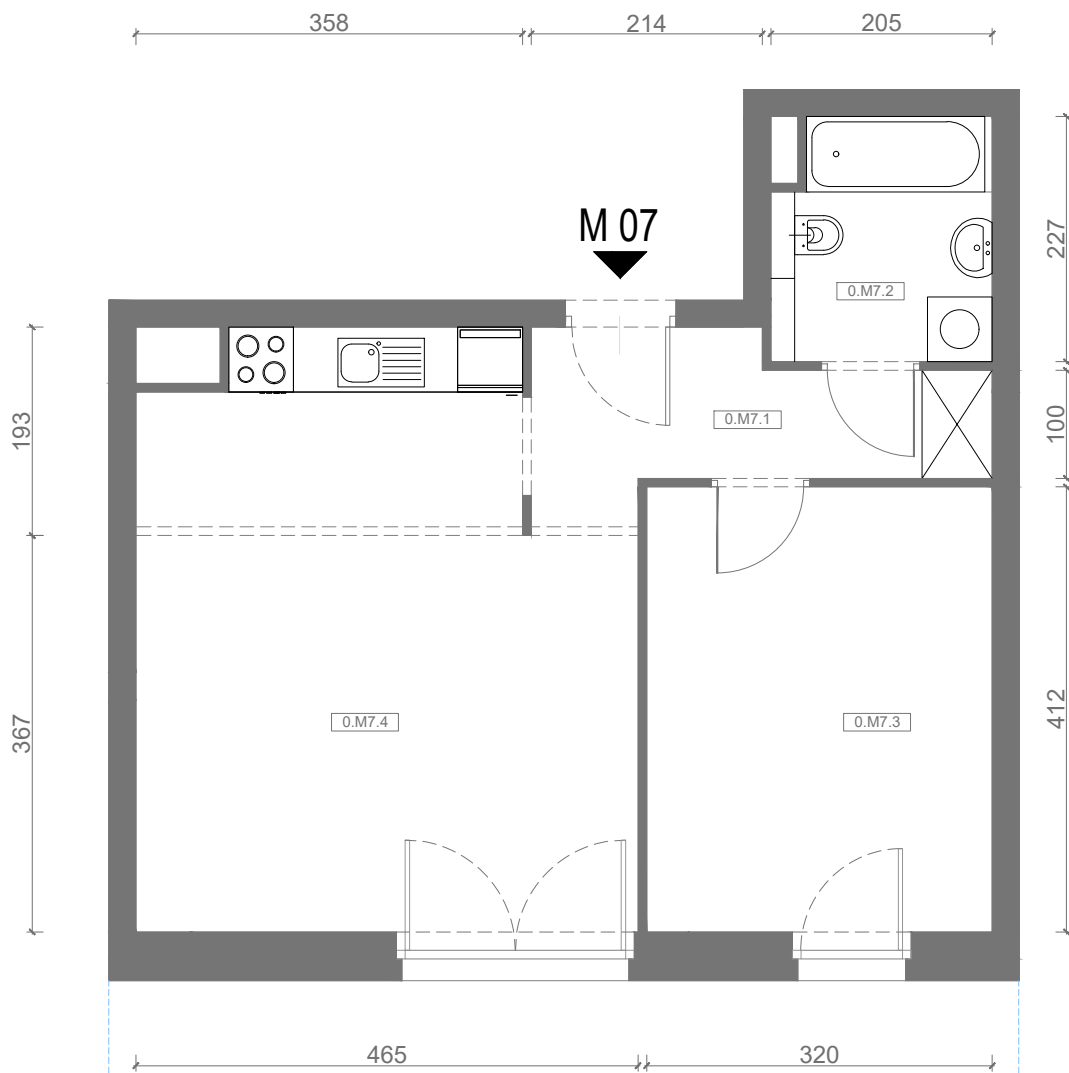

RZUT MIESZKANIA M07

kondygnacja: PARTER

ul. Białoruska 41 , Kraków

0.M07.1	komunikacja	5,44m ²
0.M07.2	łazienka	4,33m ²
0.M07.3	sypialnia	13,03m ²
0.M07.4	pokój dzienny + aneks kuchenny	23,25m ²
Razem powierzchnia mieszkania		46,05 m²

SKALA

do dyspozycji ogródek o powierzchni 45,07m²

RZUT MIESZKANIA M07 Z ARANŻACJĄ

kondygnacja: PARTER

ul. Białoruska 41 , Kraków

0.M07.1	komunikacja	5,44m ²
0.M07.2	łazienka	4,33m ²
0.M07.3	sypialnia	13,03m ²
0.M07.4	pokój dzienny + aneks kuchenny	23,25m ²
Razem powierzchnia mieszkania		46,05 m²

SKALA

do dyspozycji ogródek o powierzchni 45,07m²