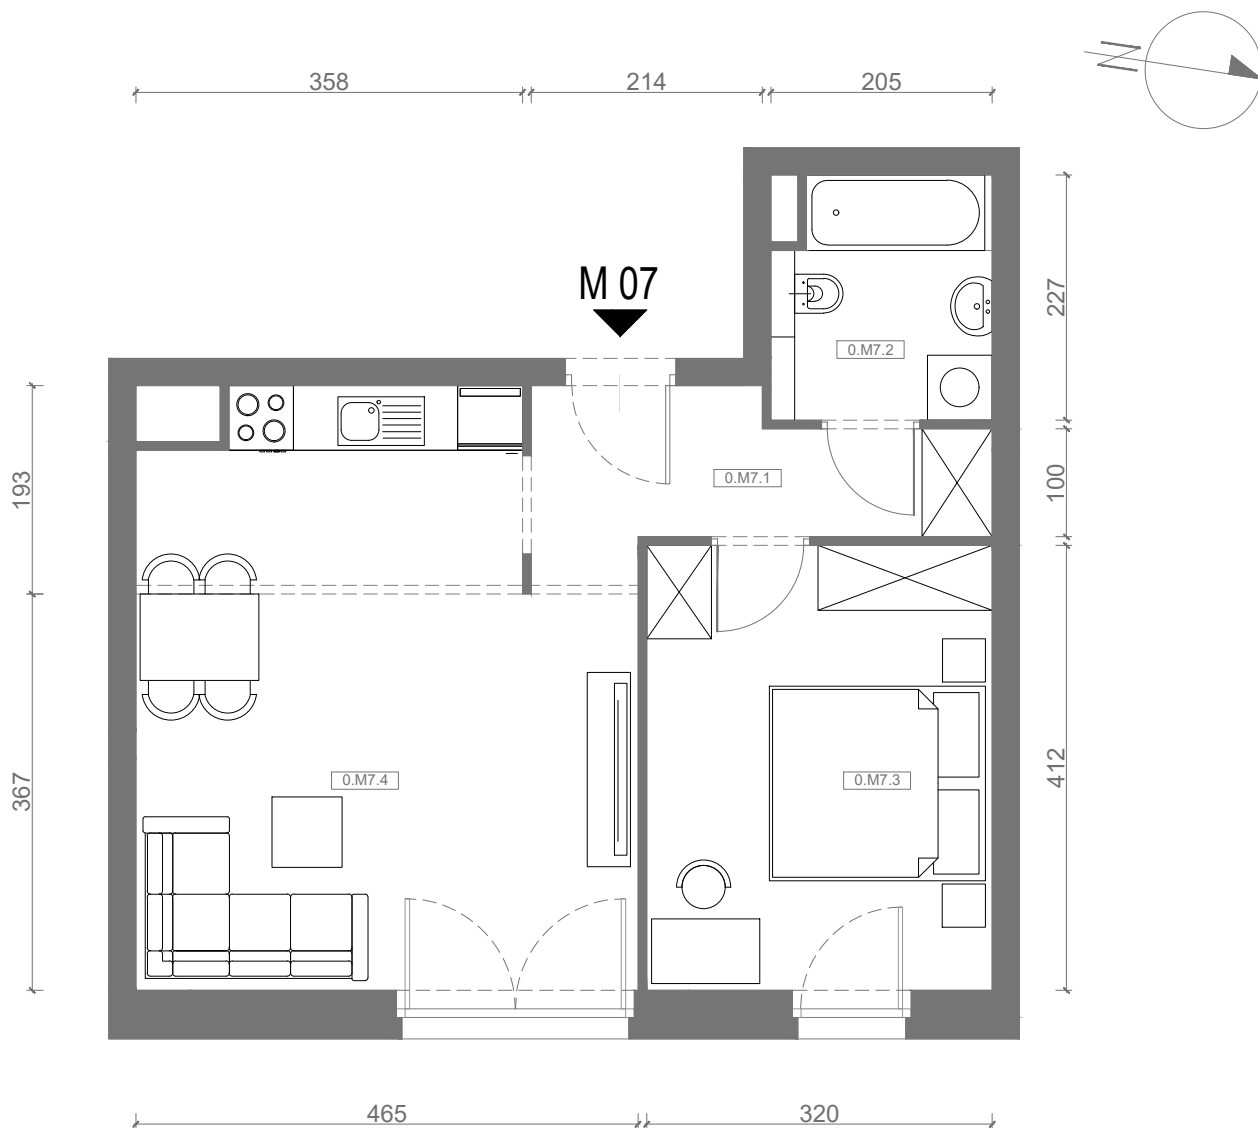

RZUT MIESZKANIA M07

kondygnacja: PARTER

ul. Białoruska 41 , Kraków

0.M07.1	komunikacja	5,44m ²
0.M07.2	łazienka	4,33m ²
0.M07.3	sypialnia	13,03m ²
0.M07.4	pokój dzienny + aneks kuchenny	23,25m ²
Razem powierzchnia mieszkania		46,05 m²

SKALA

do dyspozycji ogródek o powierzchni 45,07m²

RZUT MIESZKANIA M07 Z ARANŻACJĄ

kondygnacja: PARTER

ul. Białoruska 41 , Kraków

0.M07.1	komunikacja	5,44m ²
0.M07.2	łazienka	4,33m ²
0.M07.3	sypialnia	13,03m ²
0.M07.4	pokój dzienny + aneks kuchenny	23,25m ²
Razem powierzchnia mieszkania		46,05 m²

SKALA

do dyspozycji ogródek o powierzchni 45,07m²