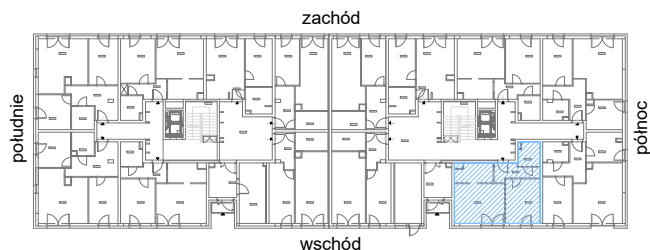

RZUT MIESZKANIA M07

kondygnacja: PARTER

ul. Białoruska 41 , Kraków

0.M07.1	komunikacja	5,44m ²
0.M07.2	łazienka	4,33m ²
0.M07.3	sypialnia	13,03m ²
0.M07.4	pokój dzienny + aneks kuchenny	23,25m ²
Razem powierzchnia mieszkania		46,05 m²

SKALA

do dyspozycji ogródek o powierzchni 45,07m²

RZUT MIESZKANIA M07 Z ARANŻACJĄ

kondygnacja: PARTER

ul. Białoruska 41 , Kraków

0.M07.1	komunikacja	5,44m ²
0.M07.2	łazienka	4,33m ²
0.M07.3	sypialnia	13,03m ²
0.M07.4	pokój dzienny + aneks kuchenny	23,25m ²
Razem powierzchnia mieszkania		46,05 m²

SKALA

do dyspozycji ogródek o powierzchni 45,07m²