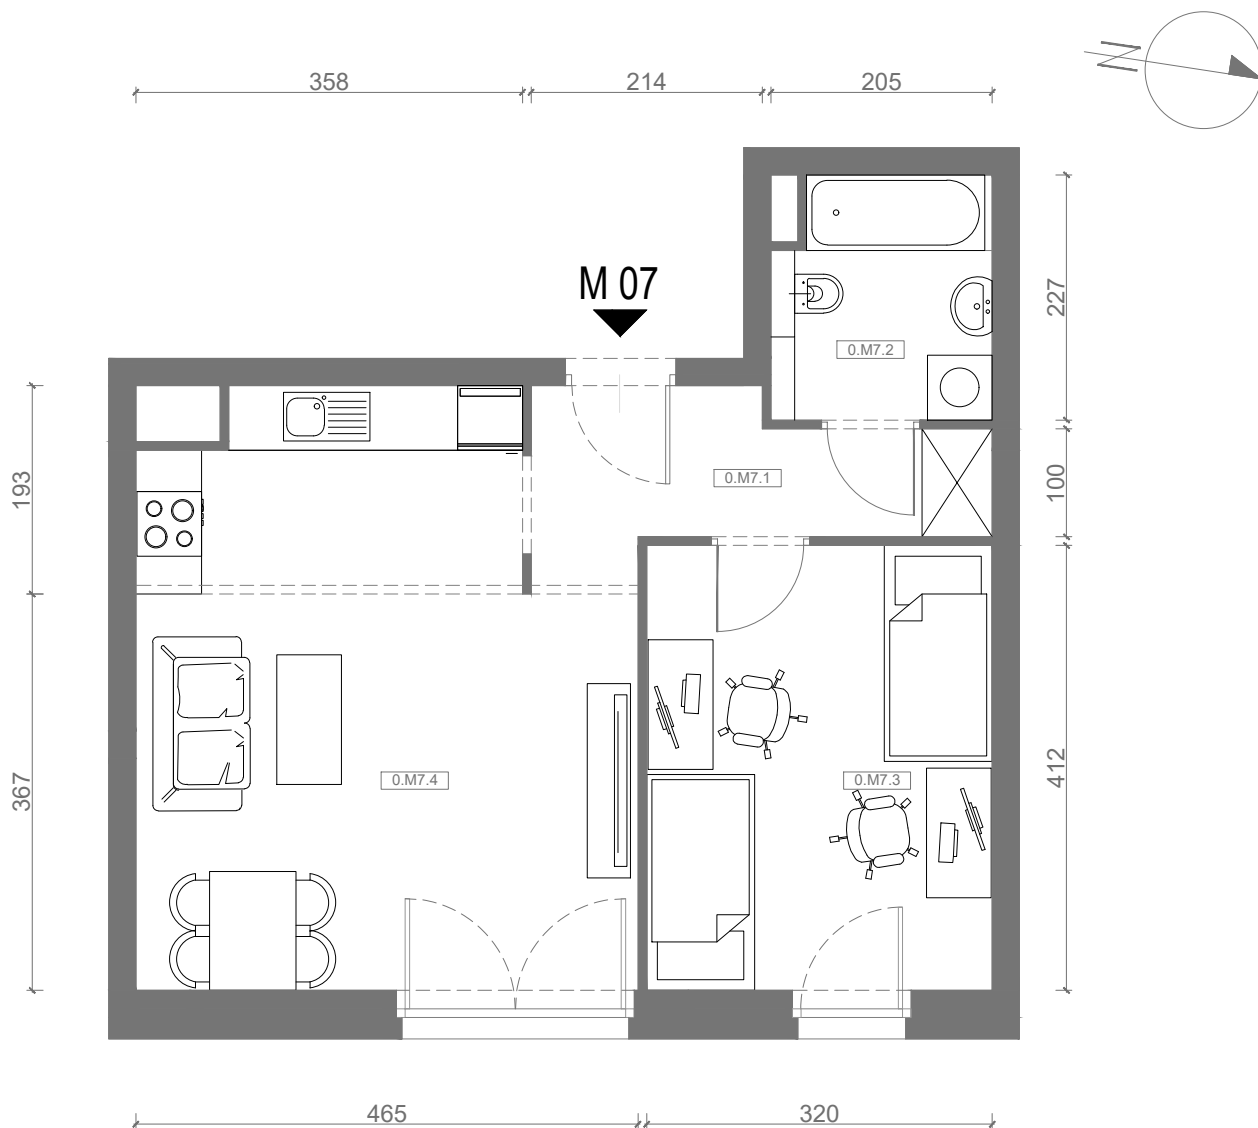

RZUT MIESZKANIA M07

kondygnacja: PARTER

ul. Białoruska 41 , Kraków

0.M07.1	komunikacja	5,44m ²
0.M07.2	łazienka	4,33m ²
0.M07.3	sypialnia	13,03m ²
0.M07.4	pokój dzienny + aneks kuchenny	23,25m ²
Razem powierzchnia mieszkania		46,05 m²

SKALA

do dyspozycji ogródek o powierzchni 45,07m²

RZUT MIESZKANIA M07 Z ARANŻACJĄ

kondygnacja: PARTER

ul. Białoruska 41 , Kraków

0.M07.1	komunikacja	5,44m ²
0.M07.2	łazienka	4,33m ²
0.M07.3	sypialnia	13,03m ²
0.M07.4	pokój dzienny + aneks kuchenny	23,25m ²
Razem powierzchnia mieszkania		46,05 m²

SKALA

do dyspozycji ogródek o powierzchni 45,07m²