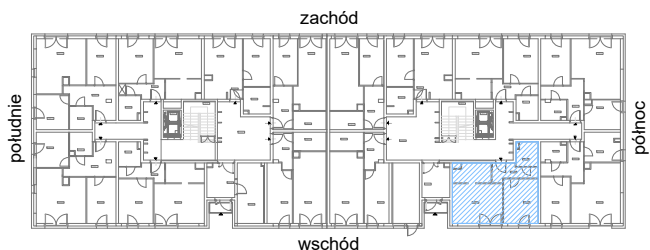

RZUT MIESZKANIA M07

kondygnacja: PARTER

ul. Białoruska 41 , Kraków

0.M07.1	komunikacja	5,44m ²
0.M07.2	łazienka	4,33m ²
0.M07.3	sypialnia	13,03m ²
0.M07.4	pokój dzienny + aneks kuchenny	23,25m ²
Razem powierzchnia mieszkania		46,05 m²

SKALA

do dyspozycji ogródek o powierzchni 45,07m²

RZUT MIESZKANIA M07 Z ARANŻACJĄ

kondygnacja: PARTER

ul. Białoruska 41 , Kraków

0.M07.1	komunikacja	5,44m ²
0.M07.2	łazienka	4,33m ²
0.M07.3	sypialnia	13,03m ²
0.M07.4	pokój dzienny + aneks kuchenny	23,25m ²
Razem powierzchnia mieszkania		46,05 m²

SKALA

do dyspozycji ogródek o powierzchni 45,07m²