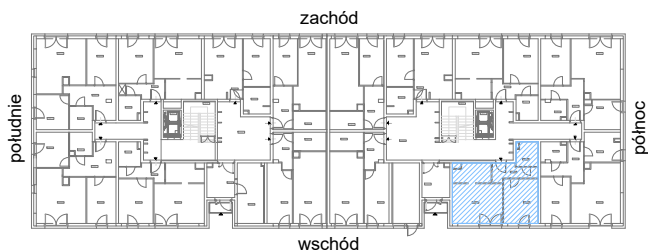

RZUT MIESZKANIA M07

kondygnacja: PARTER

ul. Białoruska 41 , Kraków

0.M07.1	komunikacja	5,44m ²
0.M07.2	łazienka	4,33m ²
0.M07.3	sypialnia	13,03m ²
0.M07.4	pokój dzienny + aneks kuchenny	23,25m ²
Razem powierzchnia mieszkania		46,05 m²

SKALA

do dyspozycji ogródek o powierzchni 45,07m²

RZUT MIESZKANIA M07 Z ARANŻACJĄ

kondygnacja: PARTER

ul. Białoruska 41 , Kraków

0.M07.1	komunikacja	5,44m ²
0.M07.2	łazienka	4,33m ²
0.M07.3	sypialnia	13,03m ²
0.M07.4	pokój dzienny + aneks kuchenny	23,25m ²
Razem powierzchnia mieszkania		46,05 m²

SKALA

do dyspozycji ogródek o powierzchni 45,07m²