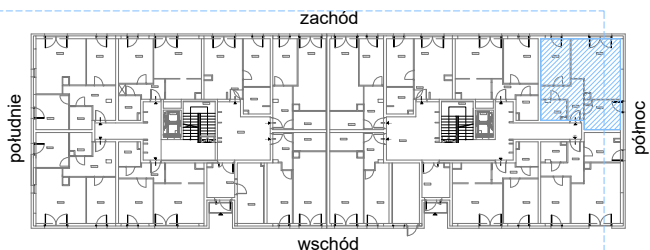

RZUT MIESZKANIA M05

kondygnacja: PARTER

ul. Białoruska 41 , Kraków

0.M05.1	komunikacja	8,20m ²
0.M05.2	łazienka	4,09m ²
0.M05.3	sypialnia I	11,55m ²
0.M05.4	pokój dzienny + aneks kuchenny	22,88m ²
0.M05.5	sypialnia II	8,72m ²

Razem powierzchnia mieszkania 55,44 m²

SKALA

do dyspozycji ogródek o powierzchni 80,88m²

RZUT MIESZKANIA M05 Z ARANŻACJĄ

kondygnacja: PARTER

ul. Białoruska 41 , Kraków

0.M05.1	komunikacja	8,20m ²
0.M05.2	łazienka	4,09m ²
0.M05.3	sypialnia I	11,55m ²
0.M05.4	pokój dzienny + aneks kuchenny	22,88m ²
0.M05.5	sypialnia II	8,72m ²

Razem powierzchnia mieszkania 55,44 m²

SKALA

do dyspozycji ogródek o powierzchni 80,88m²

RZUT MIESZKANIA M05 Z ARANŻACJĄ

kondygnacja: PARTER

ul. Białoruska 41 , Kraków

0.M05.1	<i>komunikacja</i>	8,20m ²
0.M05.2	<i>łazienka</i>	4,09m ²
0.M05.3	<i>sypialnia I</i>	11,55m ²
0.M05.4	<i>pokój dzienny + aneks kuchenny</i>	22,88m ²
0.M05.5	<i>sypialnia II</i>	8,72m ²

Razem powierzchnia mieszkania 55,44 m²

SKALA

do dyspozycji ogródek o powierzchni 80,88m²