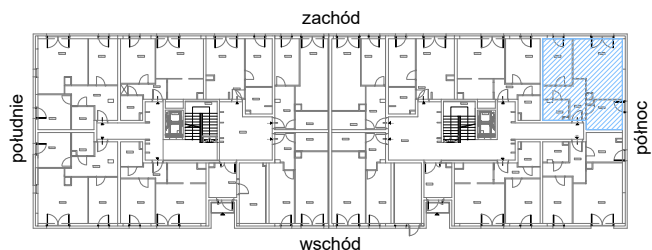

RZUT MIESZKANIA M05

kondygnacja: PARTER

ul. Białoruska 41 , Kraków

0.M05.1	komunikacja	8,20m ²
0.M05.2	łazienka	4,09m ²
0.M05.3	sypialnia I	11,55m ²
0.M05.4	pokój dzienny + aneks kuchenny	22,88m ²
0.M05.5	sypialnia II	8,72m ²

Razem powierzchnia mieszkania 55,44 m²

SKALA

do dyspozycji ogródek o powierzchni 80,88m²

RZUT MIESZKANIA M05 Z ARANŻACJĄ

kondygnacja: PARTER

ul. Białoruska 41 , Kraków

0.M05.1	komunikacja	8,20m ²
0.M05.2	łazienka	4,09m ²
0.M05.3	sypialnia I	11,55m ²
0.M05.4	pokój dzienny + aneks kuchenny	22,88m ²
0.M05.5	sypialnia II	8,72m ²

Razem powierzchnia mieszkania 55,44 m²

SKALA

do dyspozycji ogródek o powierzchni 80,88m²

RZUT MIESZKANIA M05 Z ARANŻACJĄ

kondygnacja: PARTER

ul. Białoruska 41 , Kraków

0.M05.1	<i>komunikacja</i>	8,20m ²
0.M05.2	<i>łazienka</i>	4,09m ²
0.M05.3	<i>sypialnia I</i>	11,55m ²
0.M05.4	<i>pokój dzienny + aneks kuchenny</i>	22,88m ²
0.M05.5	<i>sypialnia II</i>	8,72m ²

Razem powierzchnia mieszkania 55,44 m²

SKALA

do dyspozycji ogródek o powierzchni 80,88m²