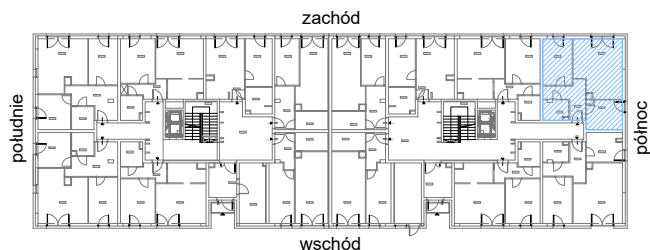

RZUT MIESZKANIA M05

kondygnacja: PARTER

ul. Białoruska 41 , Kraków

0.M05.1	komunikacja	8,20m ²
0.M05.2	łazienka	4,09m ²
0.M05.3	sypialnia I	11,55m ²
0.M05.4	pokój dzienny + aneks kuchenny	22,88m ²
0.M05.5	sypialnia II	8,72m ²

Razem powierzchnia mieszkania 55,44 m²

SKALA

do dyspozycji ogródek o powierzchni 80,88m²

RZUT MIESZKANIA M05 Z ARANŻACJĄ

kondygnacja: PARTER

ul. Białoruska 41 , Kraków

0.M05.1	komunikacja	8,20m ²
0.M05.2	łazienka	4,09m ²
0.M05.3	sypialnia I	11,55m ²
0.M05.4	pokój dzienny + aneks kuchenny	22,88m ²
0.M05.5	sypialnia II	8,72m ²

Razem powierzchnia mieszkania 55,44 m²

SKALA

do dyspozycji ogródek o powierzchni 80,88m²

RZUT MIESZKANIA M05 Z ARANŻACJĄ

kondygnacja: PARTER

ul. Białoruska 41 , Kraków

0.M05.1	<i>komunikacja</i>	8,20m ²
0.M05.2	<i>łazienka</i>	4,09m ²
0.M05.3	<i>sypialnia I</i>	11,55m ²
0.M05.4	<i>pokój dzienny + aneks kuchenny</i>	22,88m ²
0.M05.5	<i>sypialnia II</i>	8,72m ²

Razem powierzchnia mieszkania 55,44 m²

SKALA

do dyspozycji ogródek o powierzchni 80,88m²