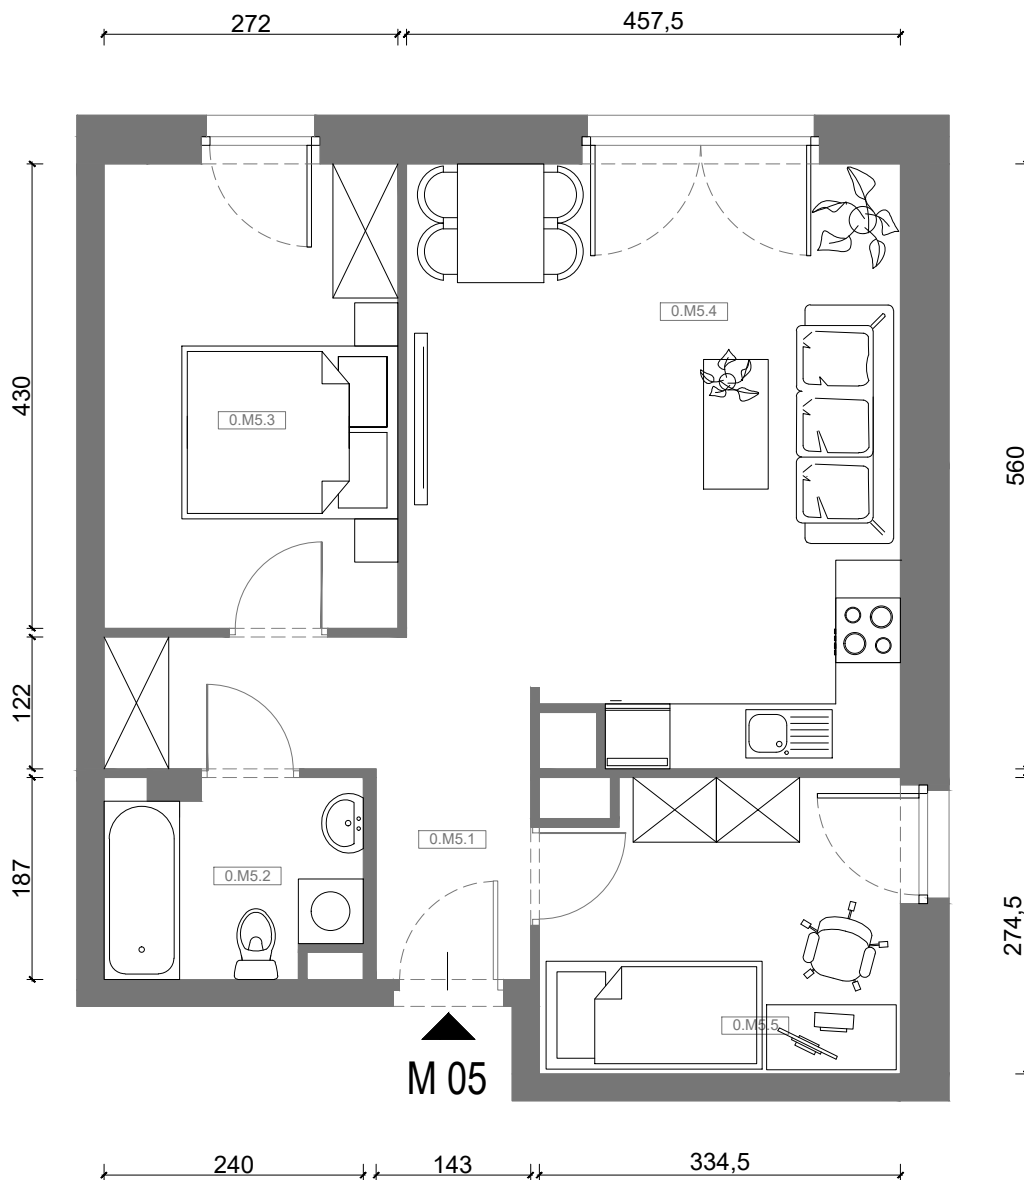

RZUT MIESZKANIA M05

kondygnacja: PARTER

ul. Białoruska 41 , Kraków

0.M05.1	komunikacja	8,20m ²
0.M05.2	łazienka	4,09m ²
0.M05.3	sypialnia I	11,55m ²
0.M05.4	pokój dzienny + aneks kuchenny	22,88m ²
0.M05.5	sypialnia II	8,72m ²

Razem powierzchnia mieszkania 55,44 m²

SKALA

do dyspozycji ogródek o powierzchni 80,88m²

RZUT MIESZKANIA M05 Z ARANŻACJĄ

kondygnacja: PARTER

ul. Białoruska 41 , Kraków

0.M05.1	komunikacja	8,20m ²
0.M05.2	łazienka	4,09m ²
0.M05.3	sypialnia I	11,55m ²
0.M05.4	pokój dzienny + aneks kuchenny	22,88m ²
0.M05.5	sypialnia II	8,72m ²

Razem powierzchnia mieszkania 55,44 m²

SKALA

do dyspozycji ogródek o powierzchni 80,88m²

RZUT MIESZKANIA M05 Z ARANŻACJĄ

kondygnacja: PARTER

ul. Białoruska 41 , Kraków

0.M05.1	<i>komunikacja</i>	8,20m ²
0.M05.2	<i>łazienka</i>	4,09m ²
0.M05.3	<i>sypialnia I</i>	11,55m ²
0.M05.4	<i>pokój dzienny + aneks kuchenny</i>	22,88m ²
0.M05.5	<i>sypialnia II</i>	8,72m ²

Razem powierzchnia mieszkania 55,44 m²

SKALA

do dyspozycji ogródek o powierzchni 80,88m²