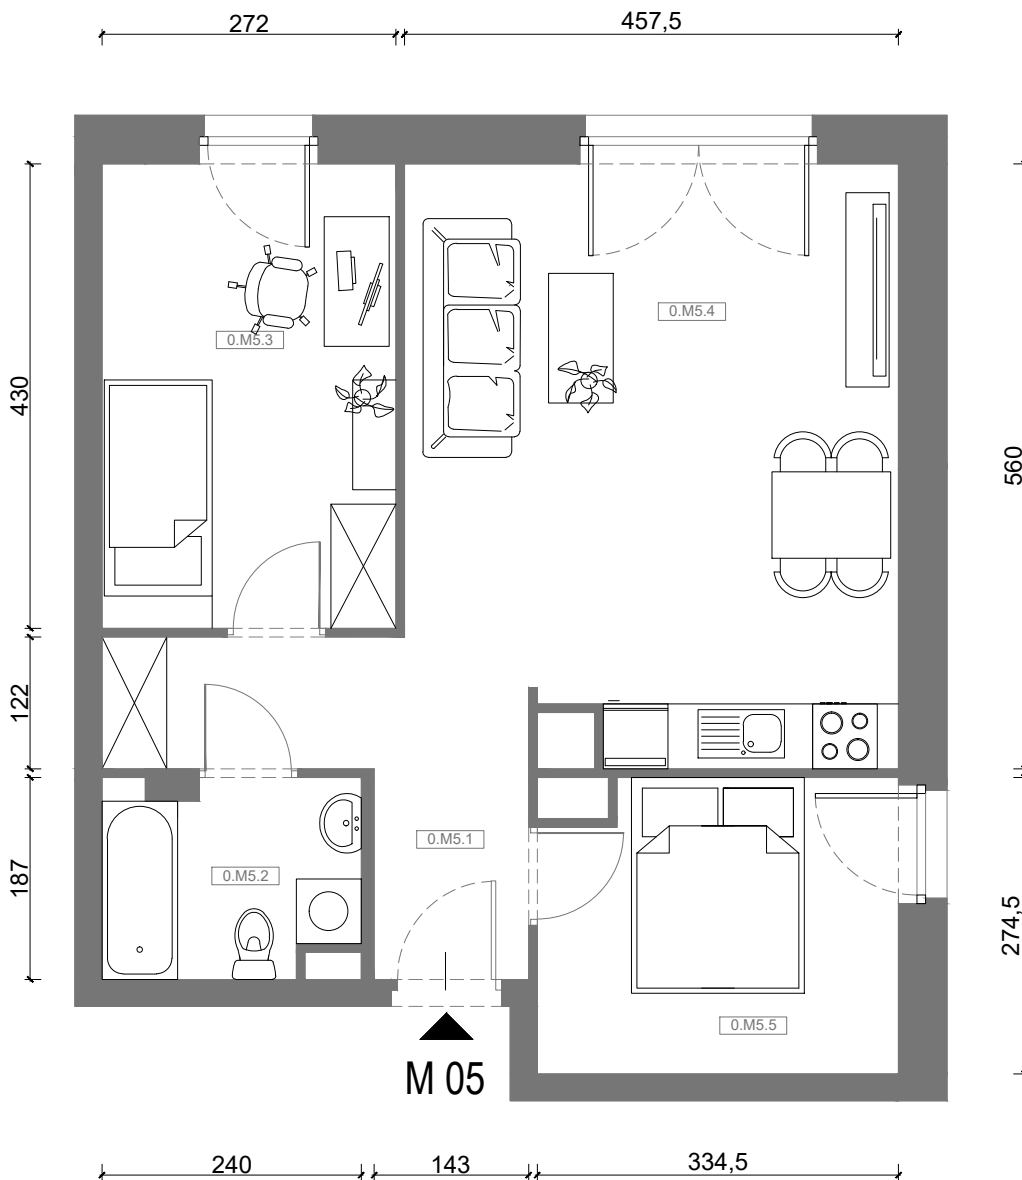

RZUT MIESZKANIA M05

kondygnacja: PARTER

ul. Białoruska 41 , Kraków

0.M05.1	komunikacja	8,20m ²
0.M05.2	łazienka	4,09m ²
0.M05.3	sypialnia I	11,55m ²
0.M05.4	pokój dzienny + aneks kuchenny	22,88m ²
0.M05.5	sypialnia II	8,72m ²

Razem powierzchnia mieszkania 55,44 m²

SKALA

do dyspozycji ogródek o powierzchni 80,88m²

RZUT MIESZKANIA M05 Z ARANŻACJĄ

kondygnacja: PARTER

ul. Białoruska 41 , Kraków

0.M05.1	komunikacja	8,20m ²
0.M05.2	łazienka	4,09m ²
0.M05.3	sypialnia I	11,55m ²
0.M05.4	pokój dzienny + aneks kuchenny	22,88m ²
0.M05.5	sypialnia II	8,72m ²

Razem powierzchnia mieszkania 55,44 m²

SKALA

do dyspozycji ogródek o powierzchni 80,88m²

RZUT MIESZKANIA M05 Z ARANŻACJĄ

kondygnacja: PARTER

ul. Białoruska 41 , Kraków

0.M05.1	<i>komunikacja</i>	8,20m ²
0.M05.2	<i>łazienka</i>	4,09m ²
0.M05.3	<i>sypialnia I</i>	11,55m ²
0.M05.4	<i>pokój dzienny + aneks kuchenny</i>	22,88m ²
0.M05.5	<i>sypialnia II</i>	8,72m ²

Razem powierzchnia mieszkania 55,44 m²

SKALA

do dyspozycji ogródek o powierzchni 80,88m²