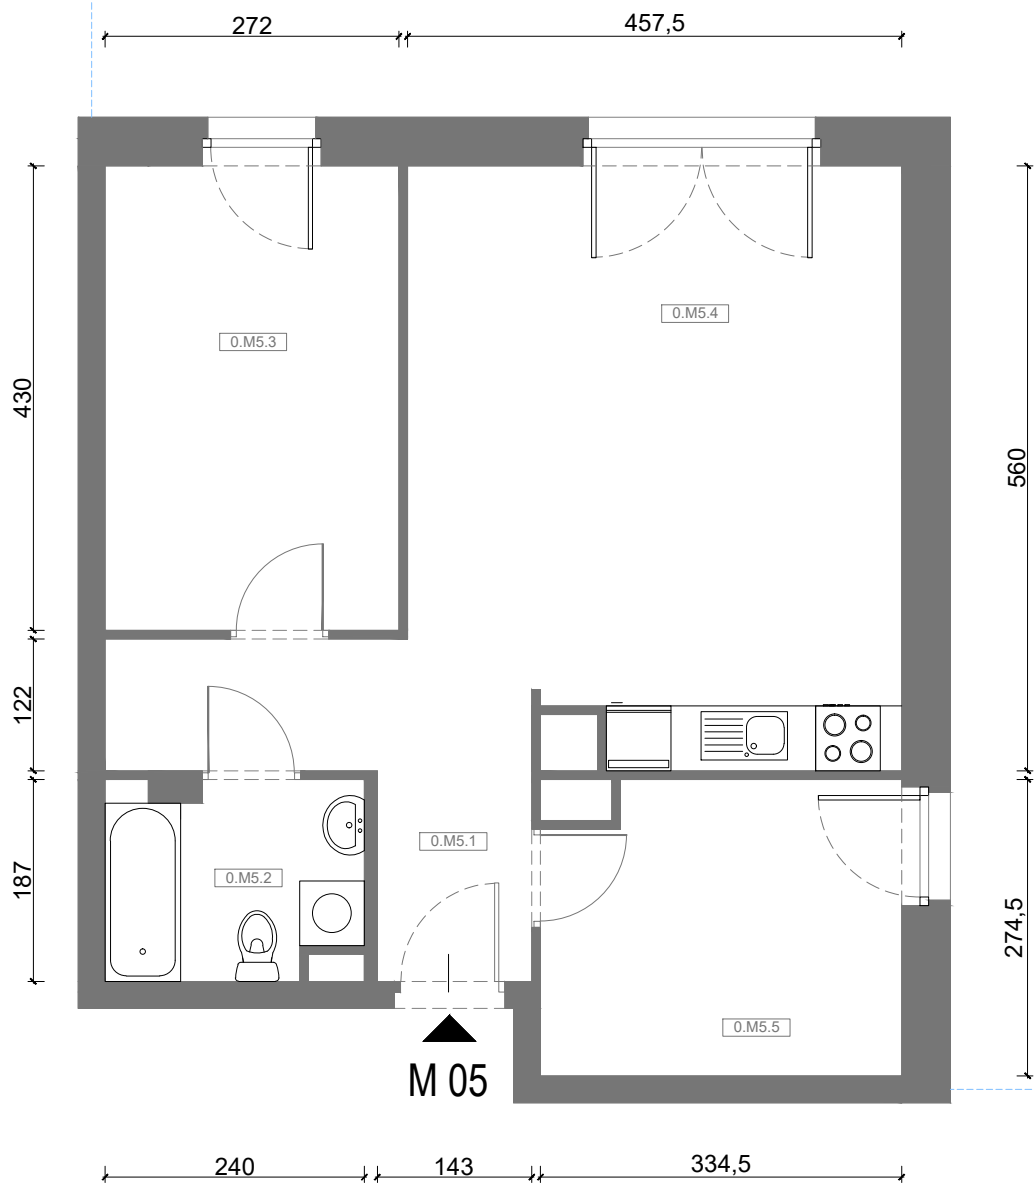

RZUT MIESZKANIA M05

kondygnacja: PARTER

ul. Białoruska 41 , Kraków

0.M05.1	komunikacja	8,20m ²
0.M05.2	łazienka	4,09m ²
0.M05.3	sypialnia I	11,55m ²
0.M05.4	pokój dzienny + aneks kuchenny	22,88m ²
0.M05.5	sypialnia II	8,72m ²

Razem powierzchnia mieszkania 55,44 m²

SKALA

do dyspozycji ogródek o powierzchni 80,88m²

RZUT MIESZKANIA M05 Z ARANŻACJĄ

kondygnacja: PARTER

ul. Białoruska 41 , Kraków

0.M05.1	komunikacja	8,20m ²
0.M05.2	łazienka	4,09m ²
0.M05.3	sypialnia I	11,55m ²
0.M05.4	pokój dzienny + aneks kuchenny	22,88m ²
0.M05.5	sypialnia II	8,72m ²

Razem powierzchnia mieszkania 55,44 m²

SKALA

do dyspozycji ogródek o powierzchni 80,88m²

RZUT MIESZKANIA M05 Z ARANŻACJĄ

kondygnacja: PARTER

ul. Białoruska 41 , Kraków

0.M05.1	<i>komunikacja</i>	8,20m ²
0.M05.2	<i>łazienka</i>	4,09m ²
0.M05.3	<i>sypialnia I</i>	11,55m ²
0.M05.4	<i>pokój dzienny + aneks kuchenny</i>	22,88m ²
0.M05.5	<i>sypialnia II</i>	8,72m ²

Razem powierzchnia mieszkania 55,44 m²

SKALA

do dyspozycji ogródek o powierzchni 80,88m²