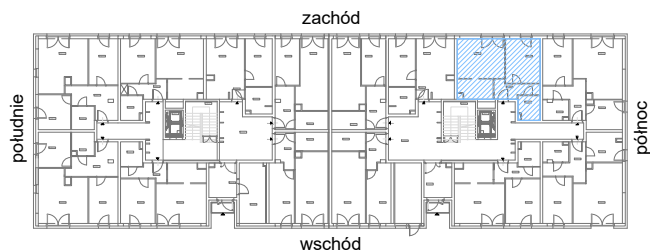

RZUT MIESZKANIA M04

kondygnacja: PARTER

ul. Białoruska 41, Kraków

0.M04.1	komunikacja	5,44m ²
0.M04.2	pokój dzienny + aneks kuchenny	22,00m ²
0.M04.3	sypialnia	13,03m ²
0.M04.4	łazienka	4,33m ²
Razem powierzchnia mieszkania		44,80 m²

SKALA

do dyspozycji ogródek o powierzchni 34,89m²

RZUT MIESZKANIA M04 Z ARANŻACJĄ

kondygnacja: PARTER

ul. Białoruska 41 , Kraków

0.M04.1	komunikacja	5,44m ²
0.M04.2	pokój dzienny + aneks kuchenny	22,00m ²
0.M04.3	sypialnia	13,03m ²
0.M04.4	łazienka	4,33m ²
Razem powierzchnia mieszkania		44,80 m²

SKALA

do dyspozycji ogródek o powierzchni 34,89m²