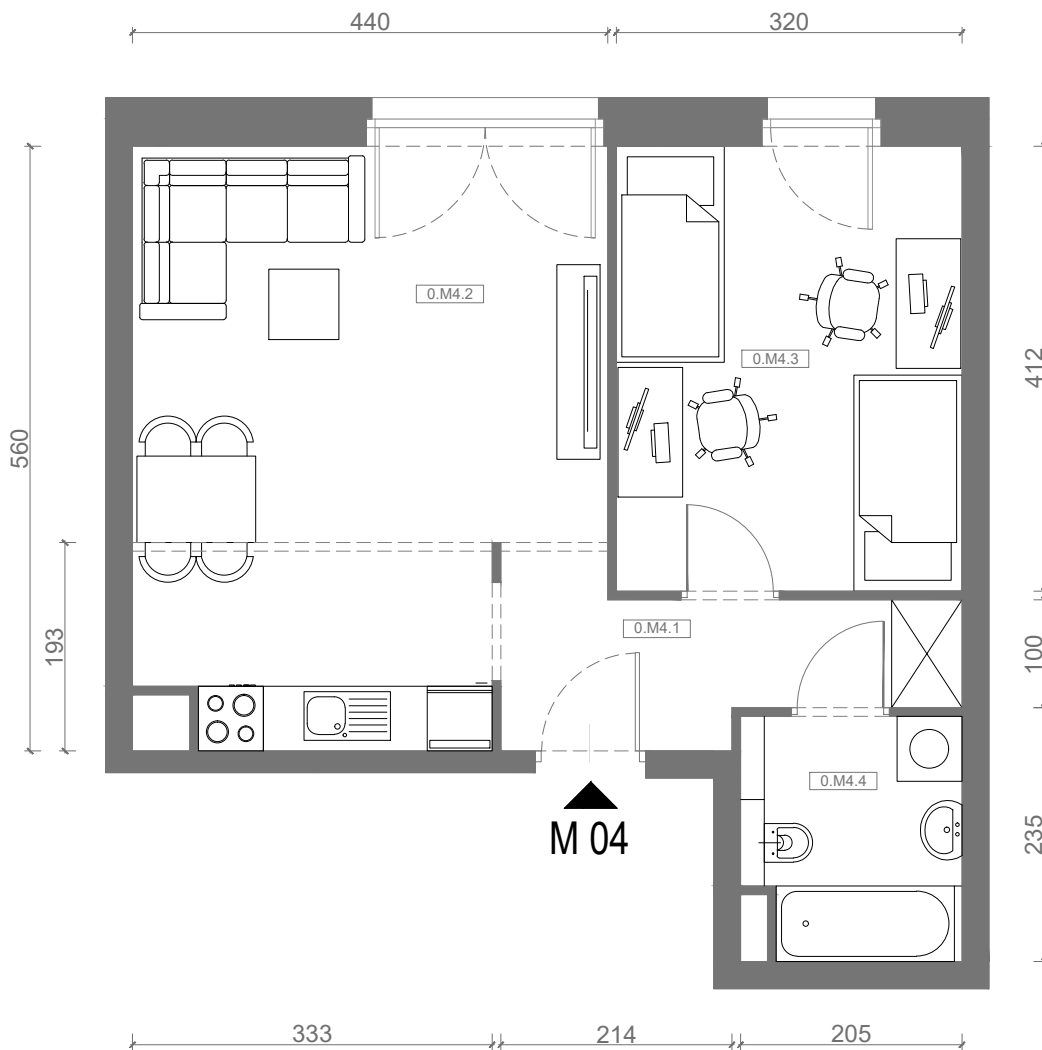

RZUT MIESZKANIA M04

kondygnacja: PARTER

ul. Białoruska 41, Kraków

0.M04.1	komunikacja	5,44m ²
0.M04.2	pokój dzienny + aneks kuchenny	22,00m ²
0.M04.3	sypialnia	13,03m ²
0.M04.4	łazienka	4,33m ²
Razem powierzchnia mieszkania		44,80 m²

SKALA

do dyspozycji ogródek o powierzchni 34,89m²

RZUT MIESZKANIA M04 Z ARANŻACJĄ

kondygnacja: PARTER

ul. Białoruska 41 , Kraków

0.M04.1	komunikacja	5,44m ²
0.M04.2	pokój dzienny + aneks kuchenny	22,00m ²
0.M04.3	sypialnia	13,03m ²
0.M04.4	łazienka	4,33m ²
Razem powierzchnia mieszkania		44,80 m²

SKALA

do dyspozycji ogródek o powierzchni 34,89m²