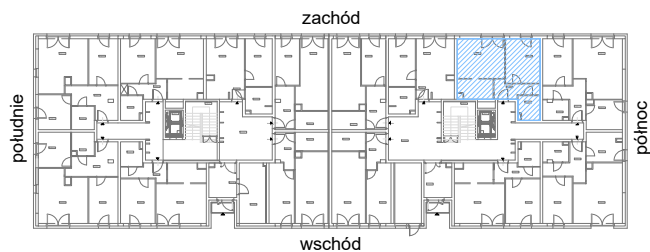

RZUT MIESZKANIA M04

kondygnacja: PARTER

ul. Białoruska 41, Kraków

0.M04.1	komunikacja	5,44m ²
0.M04.2	pokój dzienny + aneks kuchenny	22,00m ²
0.M04.3	sypialnia	13,03m ²
0.M04.4	łazienka	4,33m ²
Razem powierzchnia mieszkania		44,80 m²

SKALA

do dyspozycji ogródek o powierzchni 34,89m²

RZUT MIESZKANIA M04 Z ARANŻACJĄ

kondygnacja: PARTER

ul. Białoruska 41 , Kraków

0.M04.1	komunikacja	5,44m ²
0.M04.2	pokój dzienny + aneks kuchenny	22,00m ²
0.M04.3	sypialnia	13,03m ²
0.M04.4	łazienka	4,33m ²
Razem powierzchnia mieszkania		44,80 m²

SKALA

do dyspozycji ogródek o powierzchni 34,89m²