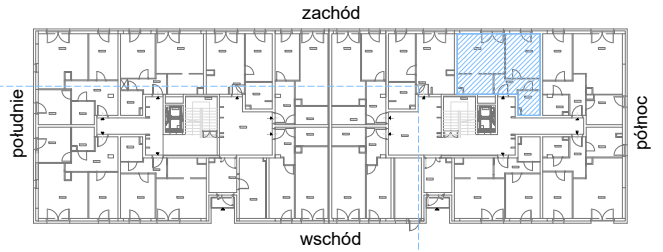

RZUT MIESZKANIA M04

kondygnacja: PARTER

ul. Białoruska 41, Kraków

0.M04.1	komunikacja	5,44m ²
0.M04.2	pokój dzienny + aneks kuchenny	22,00m ²
0.M04.3	sypialnia	13,03m ²
0.M04.4	łazienka	4,33m ²
Razem powierzchnia mieszkania		44,80 m²

SKALA

do dyspozycji ogródek o powierzchni 34,89m²

RZUT MIESZKANIA M04 Z ARANŻACJĄ

kondygnacja: PARTER

ul. Białoruska 41 , Kraków

0.M04.1	komunikacja	5,44m ²
0.M04.2	pokój dzienny + aneks kuchenny	22,00m ²
0.M04.3	sypialnia	13,03m ²
0.M04.4	łazienka	4,33m ²
Razem powierzchnia mieszkania		44,80 m²

SKALA

do dyspozycji ogródek o powierzchni 34,89m²