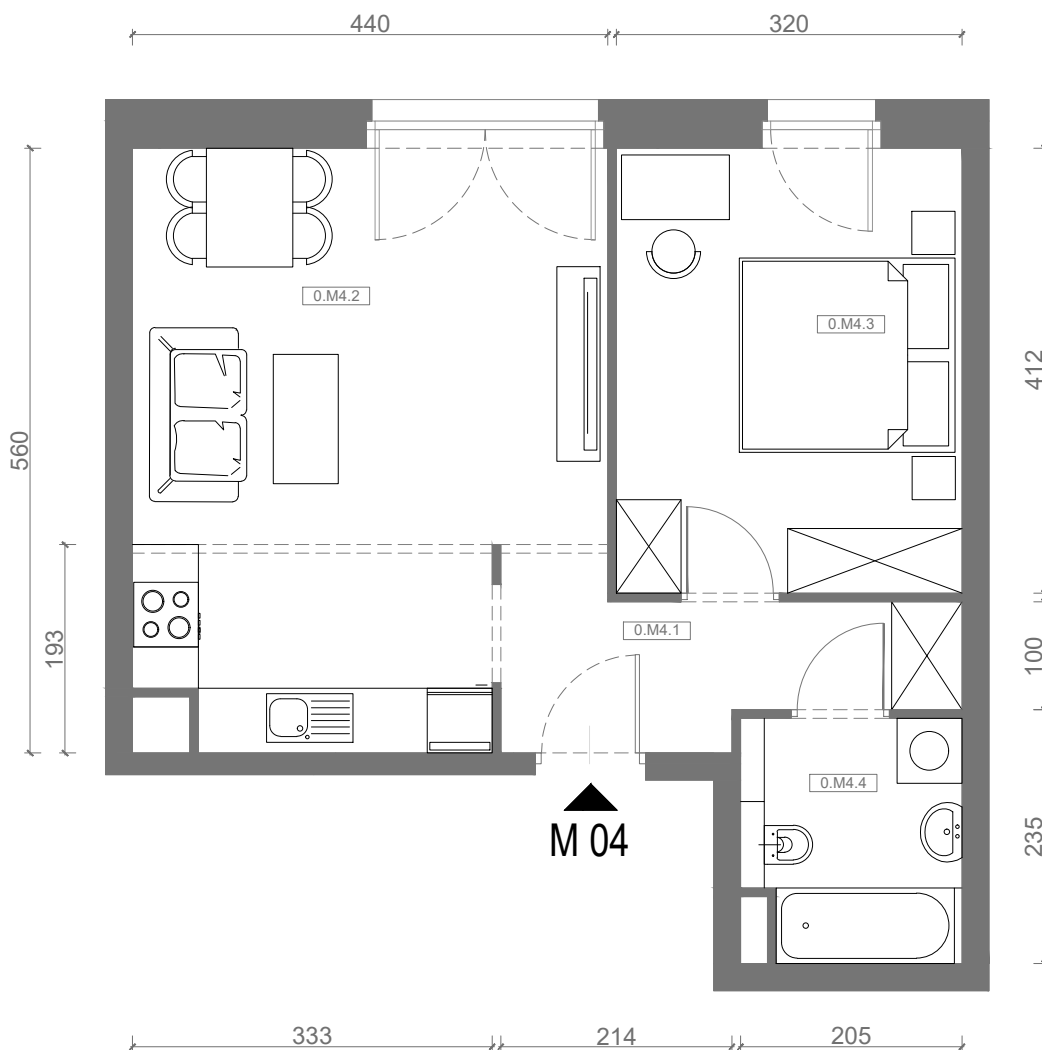

RZUT MIESZKANIA M04

kondygnacja: PARTER

ul. Białoruska 41, Kraków

0.M04.1	komunikacja	5,44m ²
0.M04.2	pokój dzienny + aneks kuchenny	22,00m ²
0.M04.3	sypialnia	13,03m ²
0.M04.4	łazienka	4,33m ²
Razem powierzchnia mieszkania		44,80 m²

SKALA

do dyspozycji ogródek o powierzchni 34,89m²

RZUT MIESZKANIA M04 Z ARANŻACJĄ

kondygnacja: PARTER

ul. Białoruska 41 , Kraków

0.M04.1	komunikacja	5,44m ²
0.M04.2	pokój dzienny + aneks kuchenny	22,00m ²
0.M04.3	sypialnia	13,03m ²
0.M04.4	łazienka	4,33m ²
Razem powierzchnia mieszkania		44,80 m²

SKALA

do dyspozycji ogródek o powierzchni 34,89m²