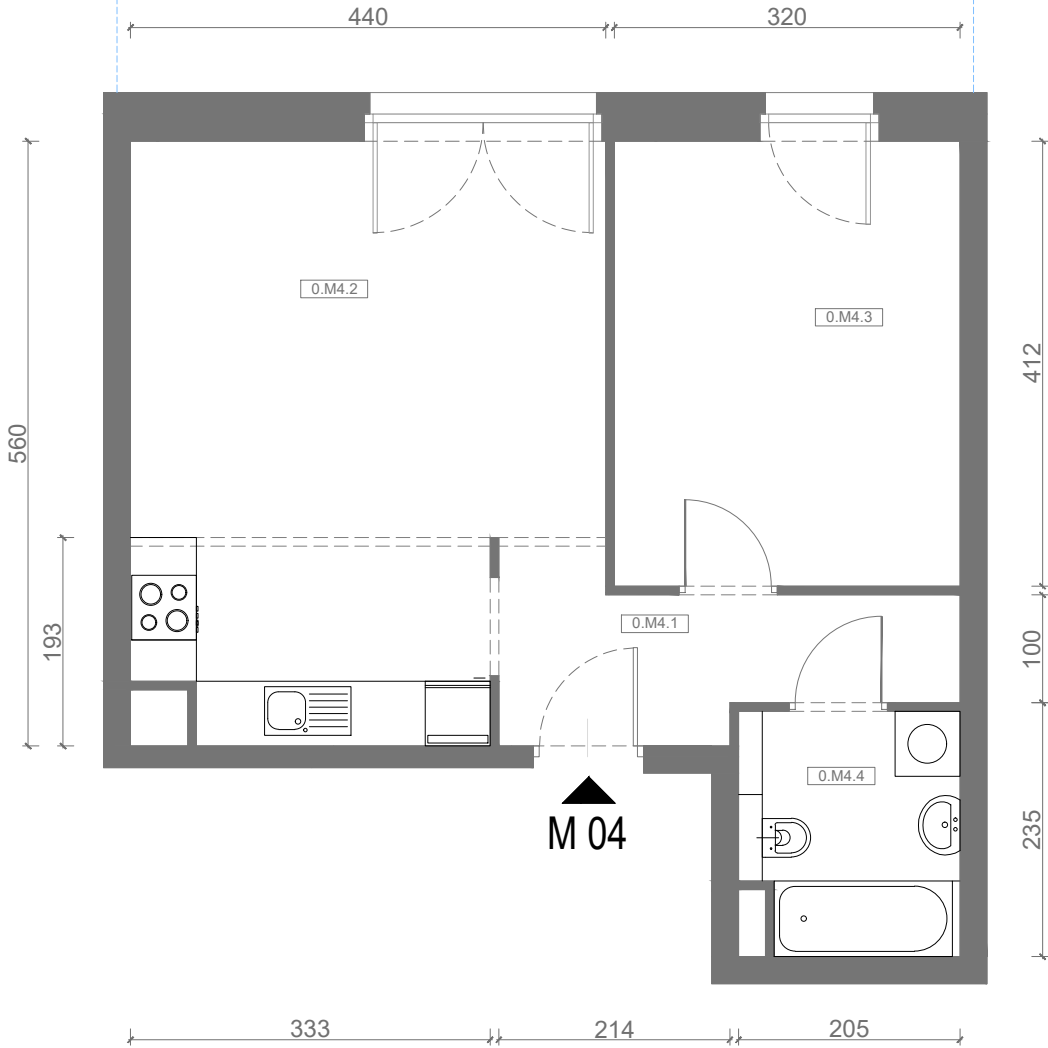

RZUT MIESZKANIA M04

kondygnacja: PARTER

ul. Białoruska 41, Kraków

0.M04.1	komunikacja	5,44m ²
0.M04.2	pokój dzienny + aneks kuchenny	22,00m ²
0.M04.3	sypialnia	13,03m ²
0.M04.4	łazienka	4,33m ²
Razem powierzchnia mieszkania		44,80 m²

SKALA

do dyspozycji ogródek o powierzchni 34,89m²

RZUT MIESZKANIA M04 Z ARANŻACJĄ

kondygnacja: PARTER

ul. Białoruska 41 , Kraków

0.M04.1	komunikacja	5,44m ²
0.M04.2	pokój dzienny + aneks kuchenny	22,00m ²
0.M04.3	sypialnia	13,03m ²
0.M04.4	łazienka	4,33m ²
Razem powierzchnia mieszkania		44,80 m²

SKALA

do dyspozycji ogródek o powierzchni 34,89m²