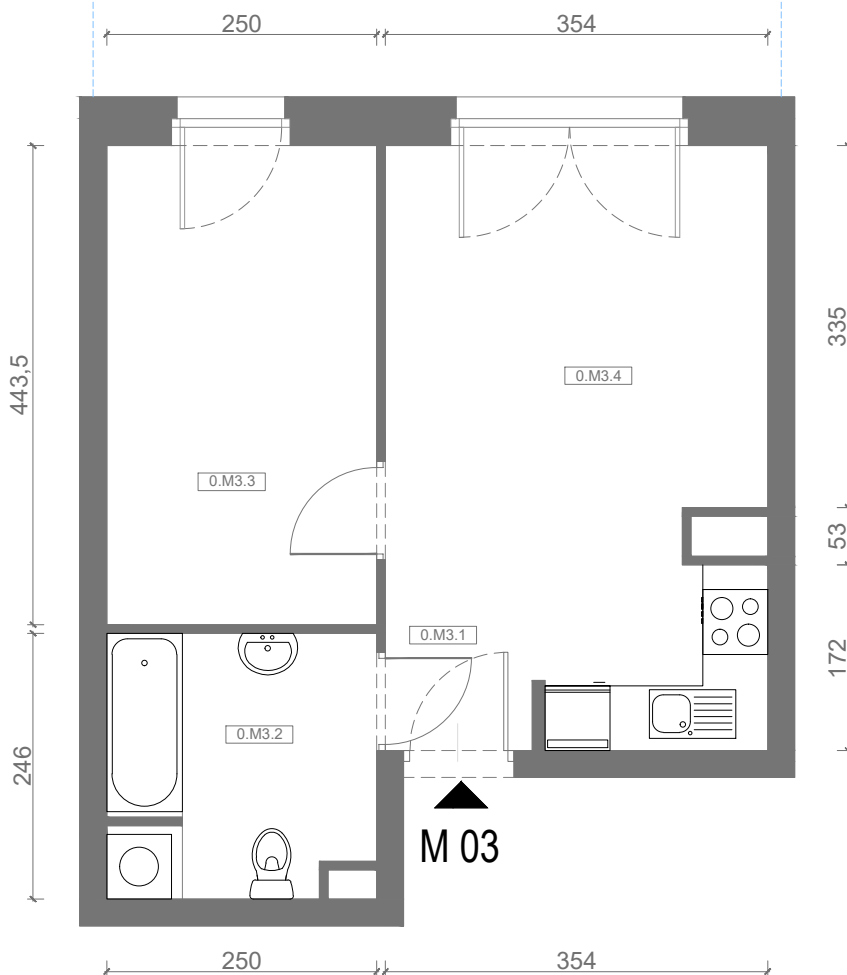

RZUT MIESZKANIA M03

kondygnacja: PARTER

ul. Białoruska 41 , Kraków

0.M03.1 komunikacja	1,54m ²
0.M03.2 łazienka	5,86m ²
0.M03.3 sypialnia	10,94m ²
0.M03.4 pokój dzienny + aneks kuchenny	17,54m ²
Razem powierzchnia mieszkania	35,88 m²

SKALA

do dyspozycji ogródek o powierzchni 28,03m²

RZUT MIESZKANIA M03 Z ARANŻACJĄ

kondygnacja: PARTER

ul. Białoruska 41 , Kraków

0.M03.1	komunikacja	1,54m ²
0.M03.2	łazienka	5,86m ²
0.M03.3	sypialnia	10,94m ²
0.M03.4	pokój dzienny + aneks kuchenny	17,54m ²
Razem powierzchnia mieszkania		35,88 m²

SKALA

do dyspozycji ogródek o powierzchni 28,03m²