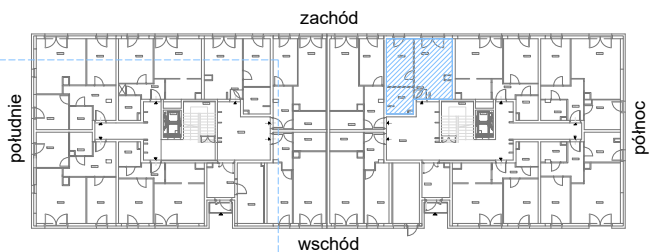

RZUT MIESZKANIA M03

kondygnacja: PARTER

ul. Białoruska 41 , Kraków

0.M03.1 komunikacja	1,54m ²
0.M03.2 łazienka	5,86m ²
0.M03.3 sypialnia	10,94m ²
0.M03.4 pokój dzienny + aneks kuchenny	17,54m ²
Razem powierzchnia mieszkania	35,88 m²

SKALA

do dyspozycji ogródek o powierzchni 28,03m²

RZUT MIESZKANIA M03 Z ARANŻACJĄ

kondygnacja: PARTER

ul. Białoruska 41 , Kraków

0.M03.1	komunikacja	1,54m ²
0.M03.2	łazienka	5,86m ²
0.M03.3	sypialnia	10,94m ²
0.M03.4	pokój dzienny + aneks kuchenny	17,54m ²
Razem powierzchnia mieszkania		35,88 m²

SKALA

do dyspozycji ogródek o powierzchni 28,03m²