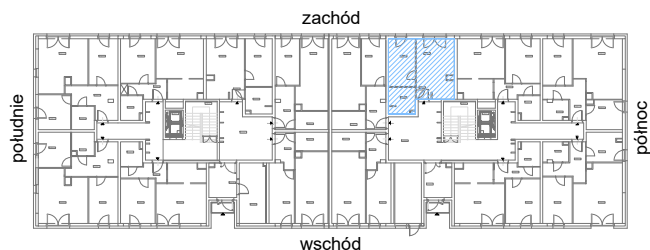

RZUT MIESZKANIA M03

kondygnacja: PARTER

ul. Białoruska 41 , Kraków

0.M03.1 komunikacja	1,54m ²
0.M03.2 łazienka	5,86m ²
0.M03.3 sypialnia	10,94m ²
0.M03.4 pokój dzienny + aneks kuchenny	17,54m ²
Razem powierzchnia mieszkania	35,88 m²

SKALA

do dyspozycji ogródek o powierzchni 28,03m²

RZUT MIESZKANIA M03 Z ARANŻACJĄ

kondygnacja: PARTER

ul. Białoruska 41 , Kraków

0.M03.1	komunikacja	1,54m ²
0.M03.2	łazienka	5,86m ²
0.M03.3	sypialnia	10,94m ²
0.M03.4	pokój dzienny + aneks kuchenny	17,54m ²
Razem powierzchnia mieszkania		35,88 m²

SKALA

do dyspozycji ogródek o powierzchni 28,03m²