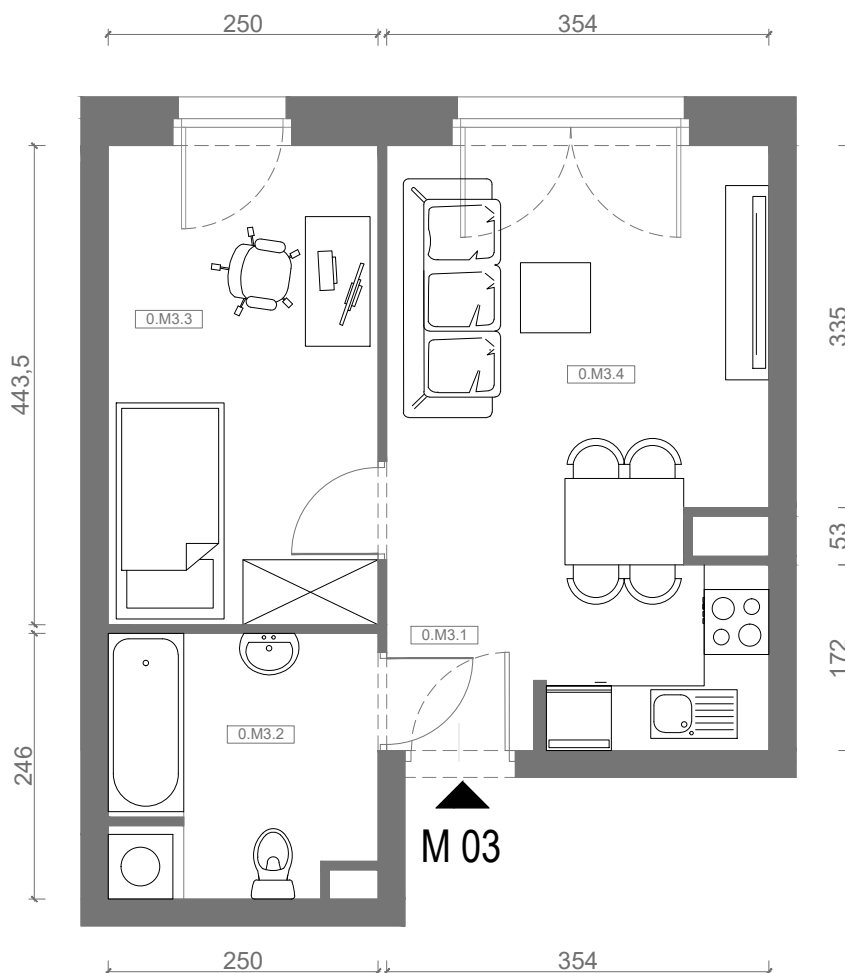

RZUT MIESZKANIA M03

kondygnacja: PARTER

ul. Białoruska 41 , Kraków

0.M03.1 komunikacja	1,54m ²
0.M03.2 łazienka	5,86m ²
0.M03.3 sypialnia	10,94m ²
0.M03.4 pokój dzienny + aneks kuchenny	17,54m ²
Razem powierzchnia mieszkania	35,88 m²

SKALA

do dyspozycji ogródek o powierzchni 28,03m²

RZUT MIESZKANIA M03 Z ARANŻACJĄ

kondygnacja: PARTER

ul. Białoruska 41 , Kraków

0.M03.1	komunikacja	1,54m ²
0.M03.2	łazienka	5,86m ²
0.M03.3	sypialnia	10,94m ²
0.M03.4	pokój dzienny + aneks kuchenny	17,54m ²
Razem powierzchnia mieszkania		35,88 m²

SKALA

do dyspozycji ogródek o powierzchni 28,03m²