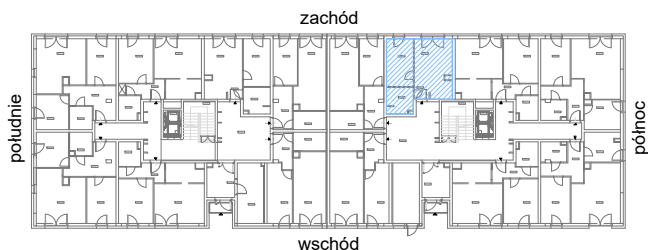

RZUT MIESZKANIA M03

kondygnacja: PARTER

ul. Białoruska 41 , Kraków

0.M03.1 komunikacja	1,54m ²
0.M03.2 łazienka	5,86m ²
0.M03.3 sypialnia	10,94m ²
0.M03.4 pokój dzienny + aneks kuchenny	17,54m ²
Razem powierzchnia mieszkania	35,88 m²

SKALA

do dyspozycji ogródek o powierzchni 28,03m²

RZUT MIESZKANIA M03 Z ARANŻACJĄ

kondygnacja: PARTER

ul. Białoruska 41 , Kraków

0.M03.1	komunikacja	1,54m ²
0.M03.2	łazienka	5,86m ²
0.M03.3	sypialnia	10,94m ²
0.M03.4	pokój dzienny + aneks kuchenny	17,54m ²
Razem powierzchnia mieszkania		35,88 m²

SKALA

do dyspozycji ogródek o powierzchni 28,03m²