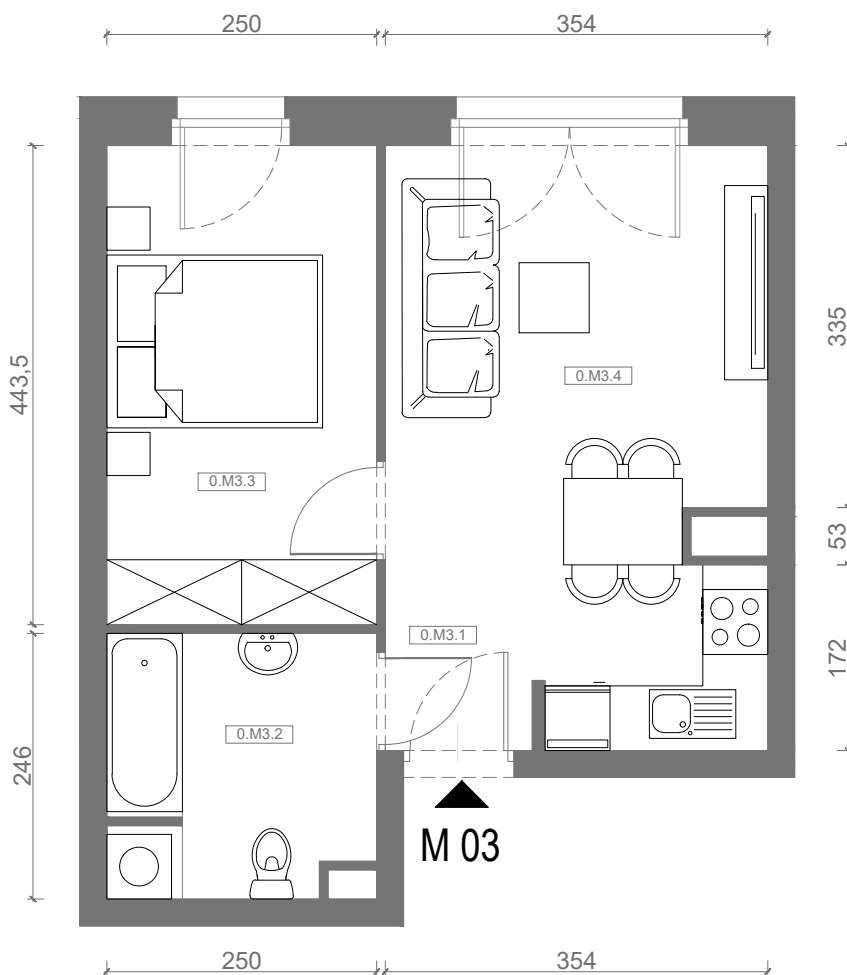

RZUT MIESZKANIA M03

kondygnacja: PARTER

ul. Białoruska 41 , Kraków

0.M03.1 komunikacja	1,54m ²
0.M03.2 łazienka	5,86m ²
0.M03.3 sypialnia	10,94m ²
0.M03.4 pokój dzienny + aneks kuchenny	17,54m ²
Razem powierzchnia mieszkania	35,88 m²

SKALA

do dyspozycji ogródek o powierzchni 28,03m²

RZUT MIESZKANIA M03 Z ARANŻACJĄ

kondygnacja: PARTER

ul. Białoruska 41 , Kraków

0.M03.1	komunikacja	1,54m ²
0.M03.2	łazienka	5,86m ²
0.M03.3	sypialnia	10,94m ²
0.M03.4	pokój dzienny + aneks kuchenny	17,54m ²
Razem powierzchnia mieszkania		35,88 m²

SKALA

do dyspozycji ogródek o powierzchni 28,03m²