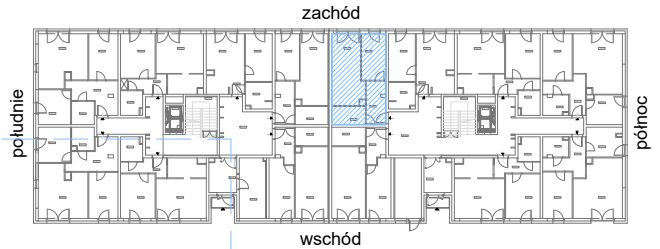

RZUT MIESZKANIA M02

kondygnacja: PARTER

ul. Białoruska 41 , Kraków

0.M02.1	komunikacja	7,00m ²
0.M02.2	łazienka	5,20m ²
0.M02.3	pokój dzienny + aneks kuchenny	18,20m ²
0.M02.4	sypialnia	9,54m ²
Razem powierzchnia mieszkania		39,94 m²

SKALA

do dyspozycji ogródek o powierzchni 21,45m²

RZUT MIESZKANIA M02 Z ARANŻACJĄ

kondygnacja: PARTER

ul. Białoruska 41 , Kraków

0.M02.1	komunikacja	7,00m ²
0.M02.2	łazienka	5,20m ²
0.M02.3	pokój dzienny + aneks kuchenny	18,20m ²
0.M02.4	sypialnia	9,54m ²
Razem powierzchnia mieszkania		39,94 m²

SKALA

do dyspozycji ogródek o powierzchni 21,45m²