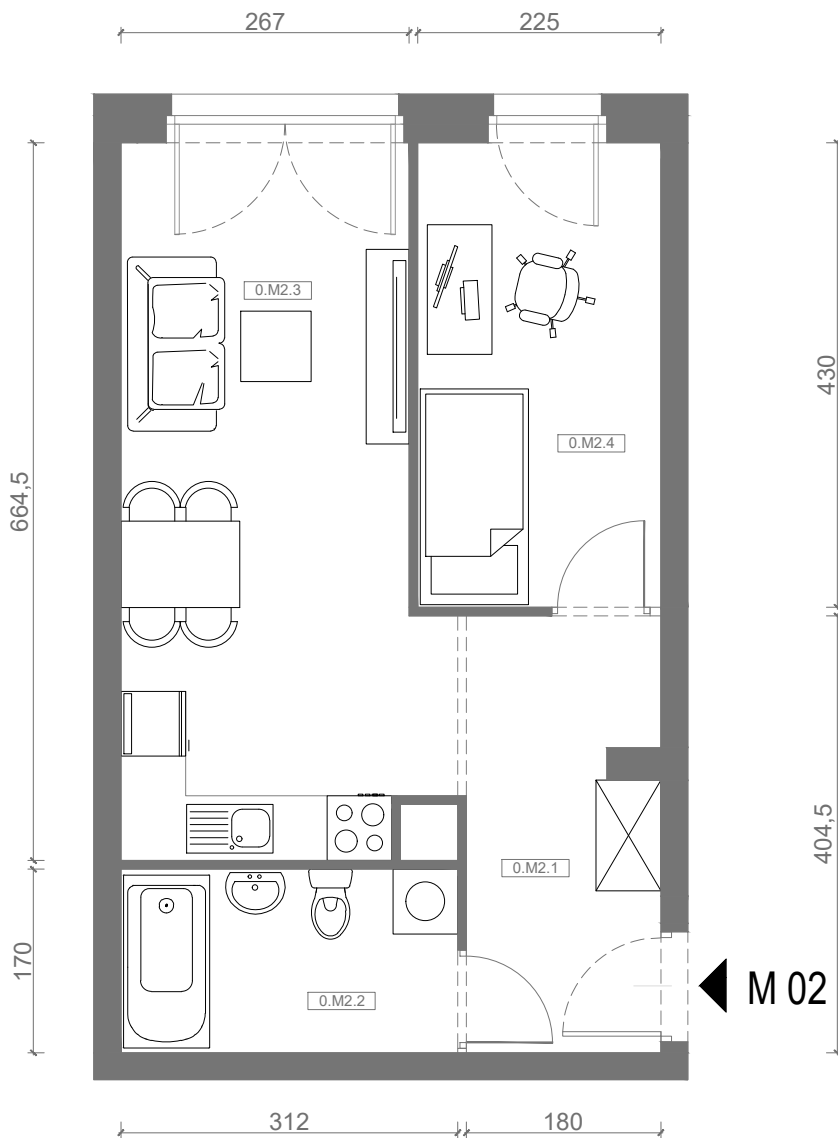

RZUT MIESZKANIA M02

kondygnacja: PARTER

ul. Białoruska 41 , Kraków

0.M02.1	komunikacja	7,00m ²
0.M02.2	łazienka	5,20m ²
0.M02.3	pokój dzienny + aneks kuchenny	18,20m ²
0.M02.4	sypialnia	9,54m ²
Razem powierzchnia mieszkania		39,94 m²

SKALA

do dyspozycji ogródek o powierzchni 21,45m²

RZUT MIESZKANIA M02 Z ARANŻACJĄ

kondygnacja: PARTER

ul. Białoruska 41 , Kraków

0.M02.1	komunikacja	7,00m ²
0.M02.2	łazienka	5,20m ²
0.M02.3	pokój dzienny + aneks kuchenny	18,20m ²
0.M02.4	sypialnia	9,54m ²
Razem powierzchnia mieszkania		39,94 m²

SKALA

do dyspozycji ogródek o powierzchni 21,45m²