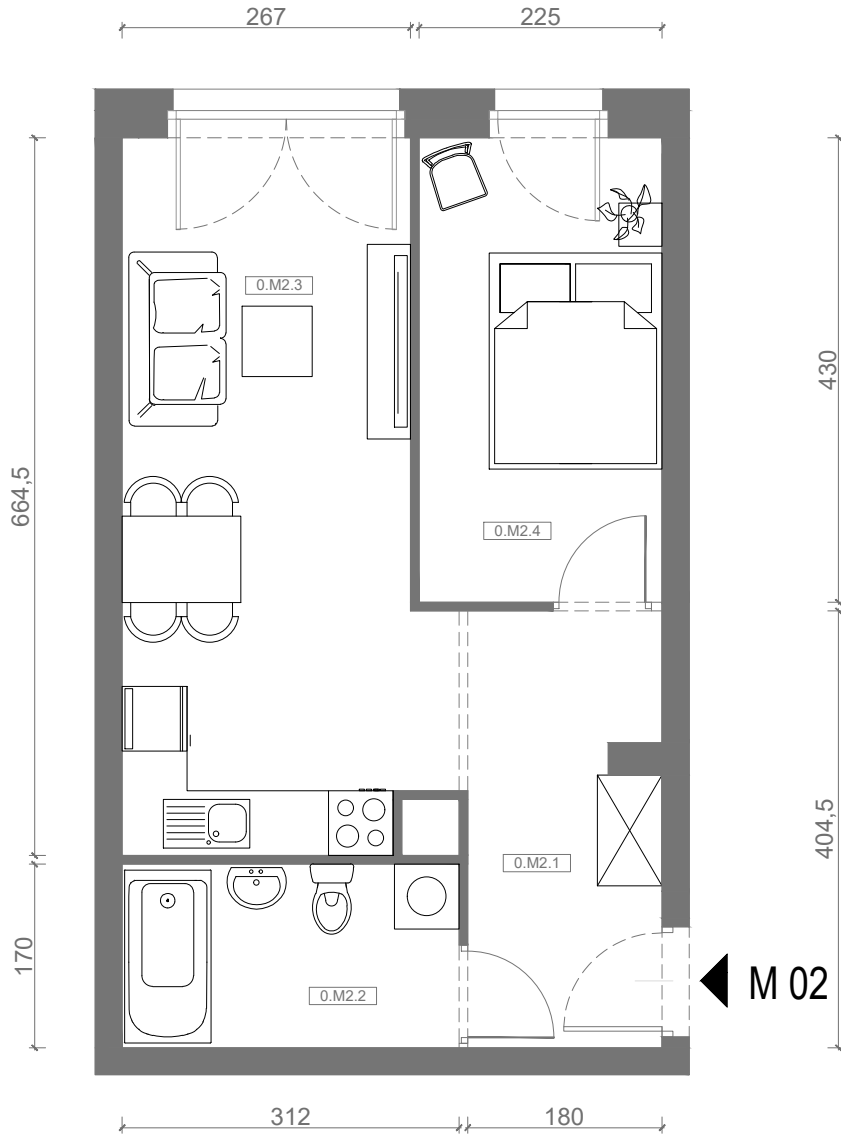

RZUT MIESZKANIA M02

kondygnacja: PARTER

ul. Białoruska 41 , Kraków

0.M02.1	komunikacja	7,00m ²
0.M02.2	łazienka	5,20m ²
0.M02.3	pokój dzienny + aneks kuchenny	18,20m ²
0.M02.4	sypialnia	9,54m ²
Razem powierzchnia mieszkania		39,94 m²

SKALA

do dyspozycji ogródek o powierzchni 21,45m²

RZUT MIESZKANIA M02 Z ARANŻACJĄ

kondygnacja: PARTER

ul. Białoruska 41 , Kraków

0.M02.1	komunikacja	7,00m ²
0.M02.2	łazienka	5,20m ²
0.M02.3	pokój dzienny + aneks kuchenny	18,20m ²
0.M02.4	sypialnia	9,54m ²
Razem powierzchnia mieszkania		39,94 m²

SKALA

do dyspozycji ogródek o powierzchni 21,45m²