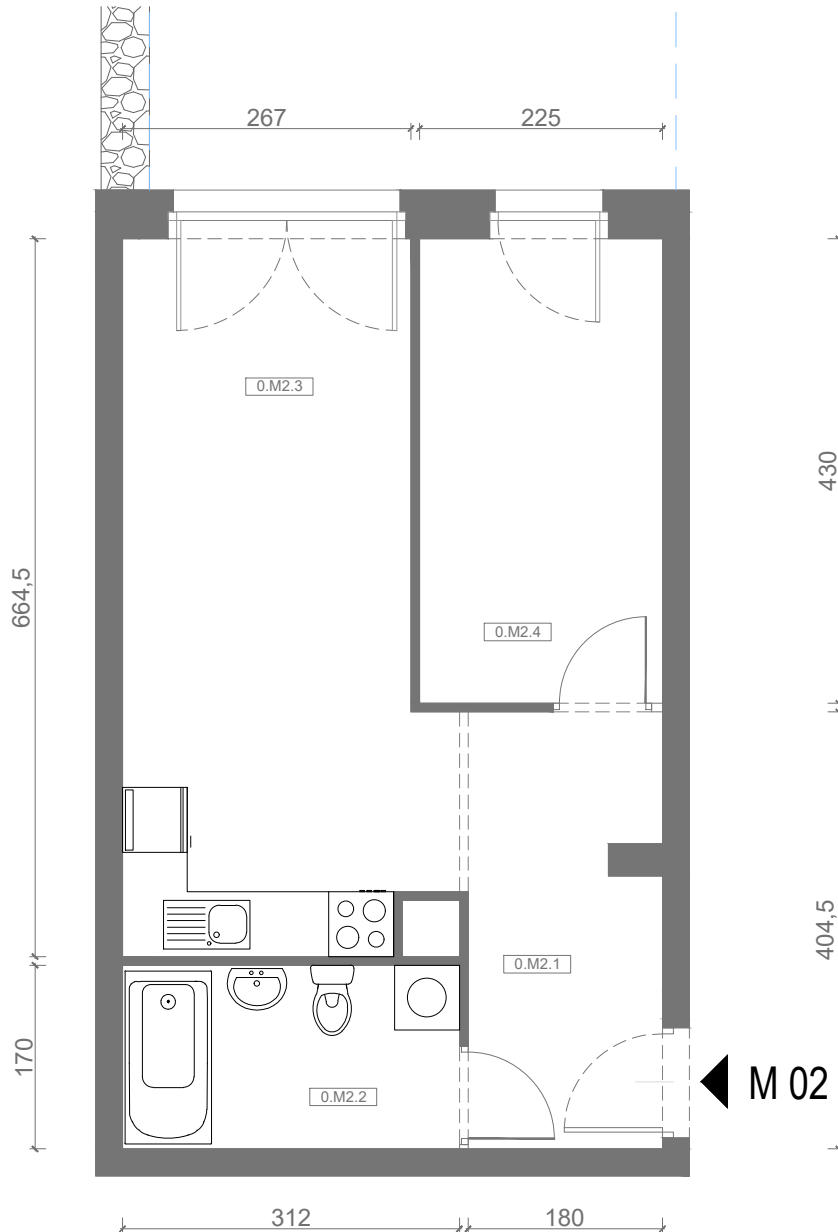

RZUT MIESZKANIA M02

kondygnacja: PARTER

ul. Białoruska 41 , Kraków

0.M02.1	komunikacja	7,00m ²
0.M02.2	łazienka	5,20m ²
0.M02.3	pokój dzienny + aneks kuchenny	18,20m ²
0.M02.4	sypialnia	9,54m ²
Razem powierzchnia mieszkania		39,94 m²

SKALA

do dyspozycji ogródek o powierzchni 21,45m²

RZUT MIESZKANIA M02 Z ARANŻACJĄ

kondygnacja: PARTER

ul. Białoruska 41 , Kraków

0.M02.1	komunikacja	7,00m ²
0.M02.2	łazienka	5,20m ²
0.M02.3	pokój dzienny + aneks kuchenny	18,20m ²
0.M02.4	sypialnia	9,54m ²
Razem powierzchnia mieszkania		39,94 m²

SKALA

do dyspozycji ogródek o powierzchni 21,45m²