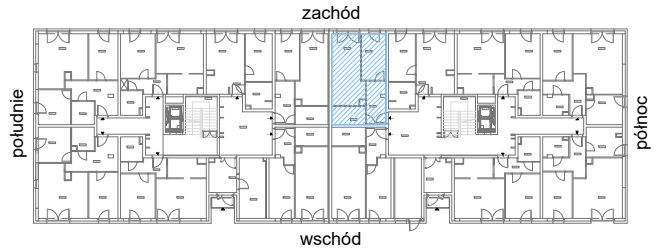

RZUT MIESZKANIA M02

kondygnacja: PARTER

ul. Białoruska 41 , Kraków

0.M02.1	komunikacja	7,00m ²
0.M02.2	łazienka	5,20m ²
0.M02.3	pokój dzienny + aneks kuchenny	18,20m ²
0.M02.4	sypialnia	9,54m ²
Razem powierzchnia mieszkania		39,94 m²

SKALA

do dyspozycji ogródek o powierzchni 21,45m²

RZUT MIESZKANIA M02 Z ARANŻACJĄ

kondygnacja: PARTER

ul. Białoruska 41 , Kraków

0.M02.1	komunikacja	7,00m ²
0.M02.2	łazienka	5,20m ²
0.M02.3	pokój dzienny + aneks kuchenny	18,20m ²
0.M02.4	sypialnia	9,54m ²
Razem powierzchnia mieszkania		39,94 m²

SKALA

do dyspozycji ogródek o powierzchni 21,45m²