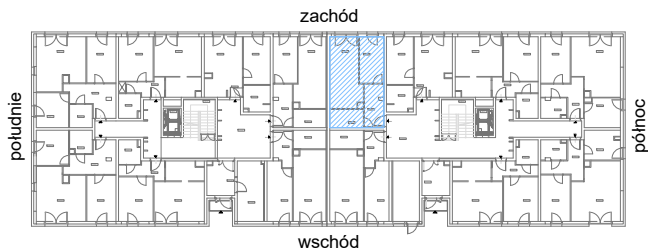

RZUT MIESZKANIA M02

kondygnacja: PARTER

ul. Białoruska 41 , Kraków

0.M02.1	komunikacja	7,00m ²
0.M02.2	łazienka	5,20m ²
0.M02.3	pokój dzienny + aneks kuchenny	18,20m ²
0.M02.4	sypialnia	9,54m ²
Razem powierzchnia mieszkania		39,94 m²

SKALA

do dyspozycji ogródek o powierzchni 21,45m²

RZUT MIESZKANIA M02 Z ARANŻACJĄ

kondygnacja: PARTER

ul. Białoruska 41 , Kraków

0.M02.1	komunikacja	7,00m ²
0.M02.2	łazienka	5,20m ²
0.M02.3	pokój dzienny + aneks kuchenny	18,20m ²
0.M02.4	sypialnia	9,54m ²
Razem powierzchnia mieszkania		39,94 m²

SKALA

do dyspozycji ogródek o powierzchni 21,45m²