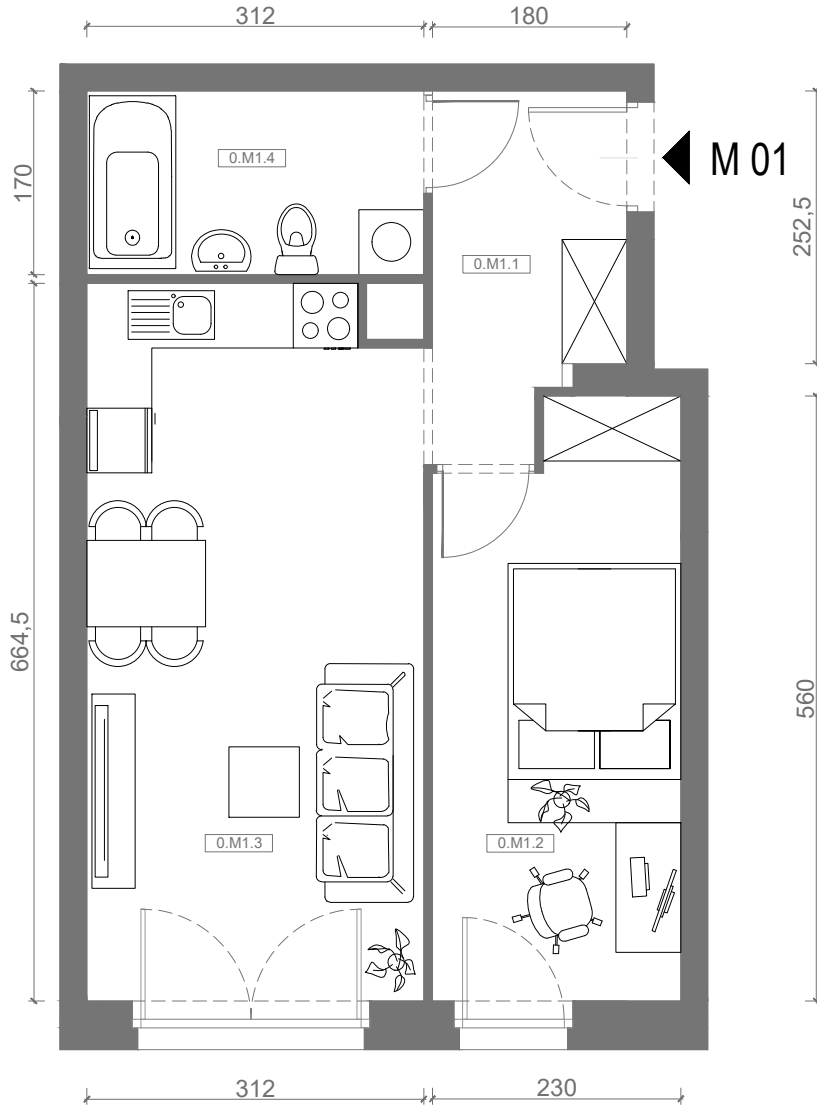

# RZUT MIESZKANIA M01

kondygnacja: PARTER

ul. Białoruska 41 , Kraków

0.M1.1	komunikacja	5,40m <sup>2</sup>
0.M1.2	sypialnia	11,98m <sup>2</sup>
0.M1.3	pokój dzienny + aneks kuchenny	20,17m <sup>2</sup>
0.M1.4	łazienka	5,20m <sup>2</sup>
<b>Razem powierzchnia mieszkania</b>		<b>42,75 m<sup>2</sup></b>

SKALA

do dyspozycji ogródek o powierzchni 28,76m<sup>2</sup>

# RZUT MIESZKANIA M01 Z ARANŻACJĄ

kondygnacja: PARTER

ul. Białoruska 41 , Kraków

0.M1.1	komunikacja	5,40m <sup>2</sup>
0.M1.2	sypialnia	11,98m <sup>2</sup>
0.M1.3	pokój dzienny + aneks kuchenny	20,17m <sup>2</sup>
0.M1.4	łazienka	5,20m <sup>2</sup>
<b>Razem powierzchnia mieszkania</b>		<b>42,75 m<sup>2</sup></b>