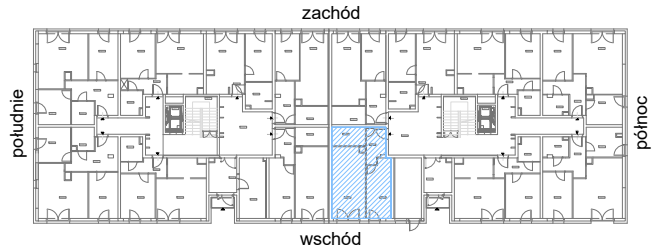

# RZUT MIESZKANIA M01

kondygnacja: PARTER

ul. Białoruska 41 , Kraków

0.M1.1	komunikacja	5,40m <sup>2</sup>
0.M1.2	sypialnia	11,98m <sup>2</sup>
0.M1.3	pokój dzienny + aneks kuchenny	20,17m <sup>2</sup>
0.M1.4	łazienka	5,20m <sup>2</sup>
<b>Razem powierzchnia mieszkania</b>		<b>42,75 m<sup>2</sup></b>

SKALA

do dyspozycji ogródek o powierzchni 28,76m<sup>2</sup>

# RZUT MIESZKANIA M01 Z ARANŻACJĄ

kondygnacja: PARTER

ul. Białoruska 41 , Kraków

0.M1.1	komunikacja	5,40m <sup>2</sup>
0.M1.2	sypialnia	11,98m <sup>2</sup>
0.M1.3	pokój dzienny + aneks kuchenny	20,17m <sup>2</sup>
0.M1.4	łazienka	5,20m <sup>2</sup>
<b>Razem powierzchnia mieszkania</b>		<b>42,75 m<sup>2</sup></b>