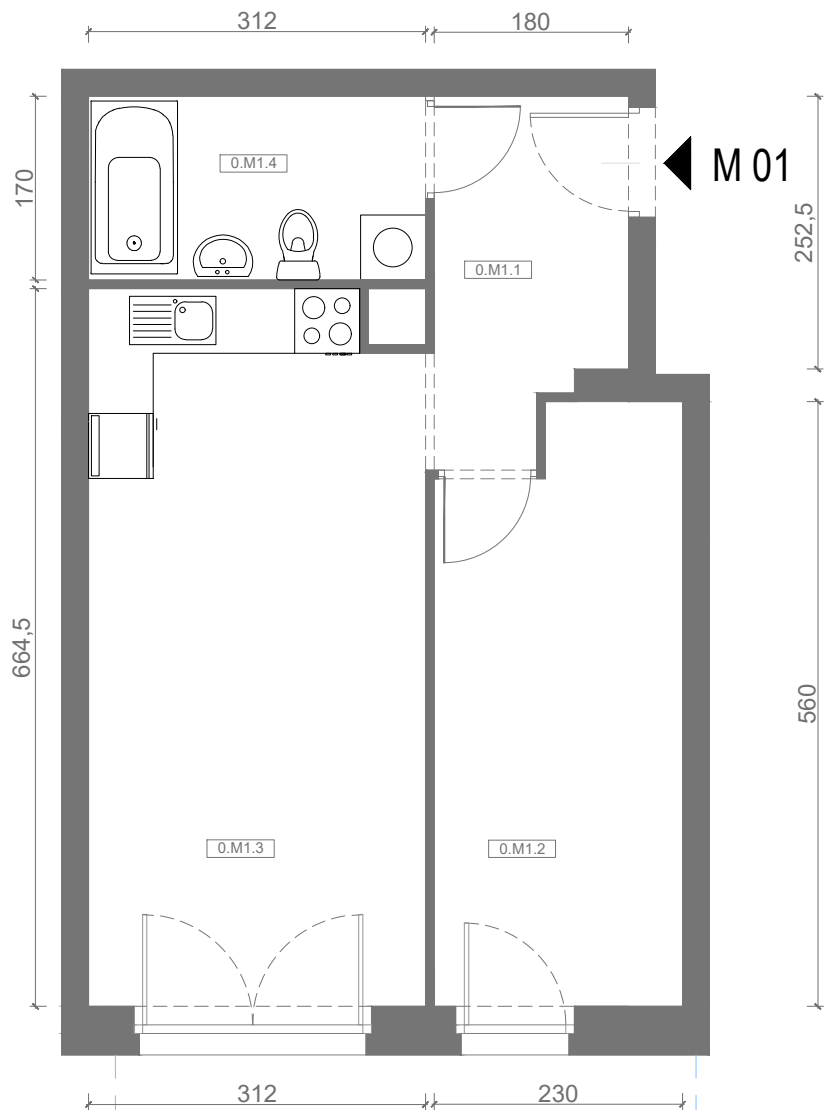

# RZUT MIESZKANIA M01

kondygnacja: PARTER

ul. Białoruska 41 , Kraków

0.M1.1	komunikacja	5,40m <sup>2</sup>
0.M1.2	sypialnia	11,98m <sup>2</sup>
0.M1.3	pokój dzienny + aneks kuchenny	20,17m <sup>2</sup>
0.M1.4	łazienka	5,20m <sup>2</sup>
<b>Razem powierzchnia mieszkania</b>		<b>42,75 m<sup>2</sup></b>

SKALA

do dyspozycji ogródek o powierzchni 28,76m<sup>2</sup>

# RZUT MIESZKANIA M01 Z ARANŻACJĄ

kondygnacja: PARTER

ul. Białoruska 41 , Kraków

0.M1.1	komunikacja	5,40m <sup>2</sup>
0.M1.2	sypialnia	11,98m <sup>2</sup>
0.M1.3	pokój dzienny + aneks kuchenny	20,17m <sup>2</sup>
0.M1.4	łazienka	5,20m <sup>2</sup>
<b>Razem powierzchnia mieszkania</b>		<b>42,75 m<sup>2</sup></b>