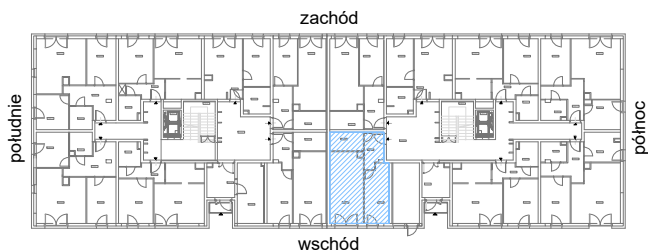

# RZUT MIESZKANIA M01

kondygnacja: PARTER

ul. Białoruska 41 , Kraków

0.M1.1	komunikacja	5,40m <sup>2</sup>
0.M1.2	sypialnia	11,98m <sup>2</sup>
0.M1.3	pokój dzienny + aneks kuchenny	20,17m <sup>2</sup>
0.M1.4	łazienka	5,20m <sup>2</sup>
<b>Razem powierzchnia mieszkania</b>		<b>42,75 m<sup>2</sup></b>

# RZUT MIESZKANIA M01 Z ARANŻACJĄ

kondygnacja: PARTER

ul. Białoruska 41 , Kraków

0.M1.1	komunikacja	5,40m <sup>2</sup>
0.M1.2	sypialnia	11,98m <sup>2</sup>
0.M1.3	pokój dzienny + aneks kuchenny	20,17m <sup>2</sup>
0.M1.4	łazienka	5,20m <sup>2</sup>
<b>Razem powierzchnia mieszkania</b>		<b>42,75 m<sup>2</sup></b>

SKALA

do dyspozycji ogródek o powierzchni 28,76m<sup>2</sup>