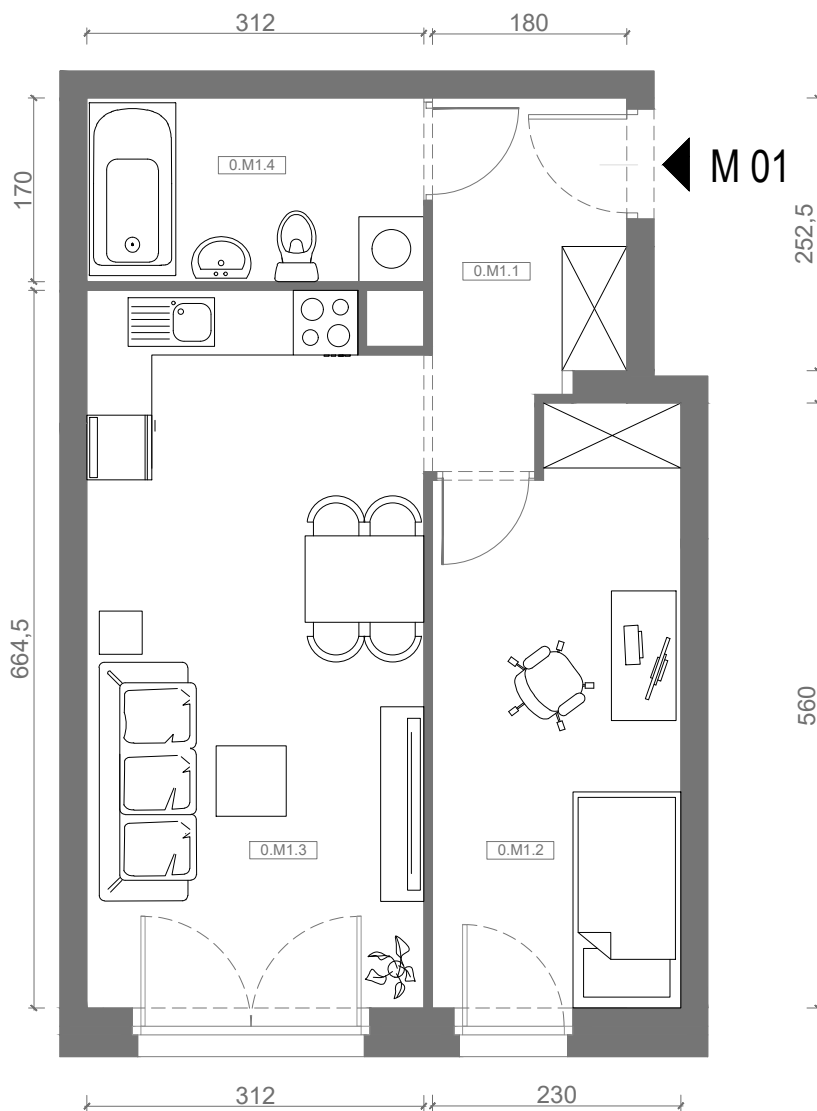

# RZUT MIESZKANIA M01

kondygnacja: PARTER

ul. Białoruska 41 , Kraków

0.M1.1	komunikacja	5,40m <sup>2</sup>
0.M1.2	sypialnia	11,98m <sup>2</sup>
0.M1.3	pokój dzienny + aneks kuchenny	20,17m <sup>2</sup>
0.M1.4	łazienka	5,20m <sup>2</sup>
<b>Razem powierzchnia mieszkania</b>		<b>42,75 m<sup>2</sup></b>

# RZUT MIESZKANIA M01 Z ARANŻACJĄ

kondygnacja: PARTER

ul. Białoruska 41 , Kraków

0.M1.1	komunikacja	5,40m <sup>2</sup>
0.M1.2	sypialnia	11,98m <sup>2</sup>
0.M1.3	pokój dzienny + aneks kuchenny	20,17m <sup>2</sup>
0.M1.4	łazienka	5,20m <sup>2</sup>
<b>Razem powierzchnia mieszkania</b>		<b>42,75 m<sup>2</sup></b>

SKALA

do dyspozycji ogródek o powierzchni 28,76m<sup>2</sup>