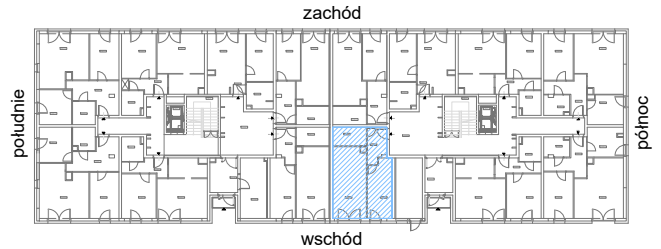

# RZUT MIESZKANIA M01

kondygnacja: PARTER

ul. Białoruska 41 , Kraków

0.M1.1	komunikacja	5,40m <sup>2</sup>
0.M1.2	sypialnia	11,98m <sup>2</sup>
0.M1.3	pokój dzienny + aneks kuchenny	20,17m <sup>2</sup>
0.M1.4	łazienka	5,20m <sup>2</sup>
<b>Razem powierzchnia mieszkania</b>		<b>42,75 m<sup>2</sup></b>

SKALA

do dyspozycji ogródek o powierzchni 28,76m<sup>2</sup>

# RZUT MIESZKANIA M01 Z ARANŻACJĄ

kondygnacja: PARTER

ul. Białoruska 41 , Kraków

0.M1.1	komunikacja	5,40m <sup>2</sup>
0.M1.2	sypialnia	11,98m <sup>2</sup>
0.M1.3	pokój dzienny + aneks kuchenny	20,17m <sup>2</sup>
0.M1.4	łazienka	5,20m <sup>2</sup>
<b>Razem powierzchnia mieszkania</b>		<b>42,75 m<sup>2</sup></b>